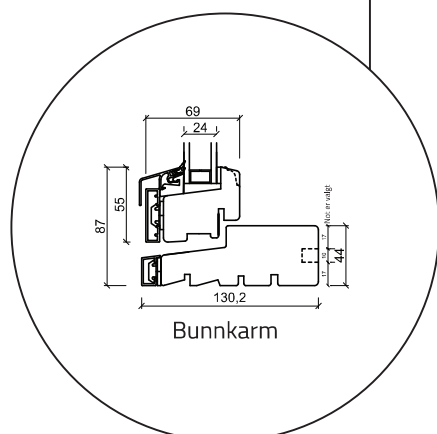

Vindu - 2 lag, tre/alu (Gjelder alle vindustyper)

Balkongdør åpnes utover - 2 lag, tre/alu (Gjelder alle dører åpnes utover)

Dobbel balkongdør åpnes utover - 2 lag, tre/alu (Gjelder alle dører åpnes utover)

Ytterdør åpnes innover - 2 lag, tre/alu (Gjelder alle dører åpnes innover)

Glassfasade - 2 lag, tre/alu (Gjelder alle glassfaser)