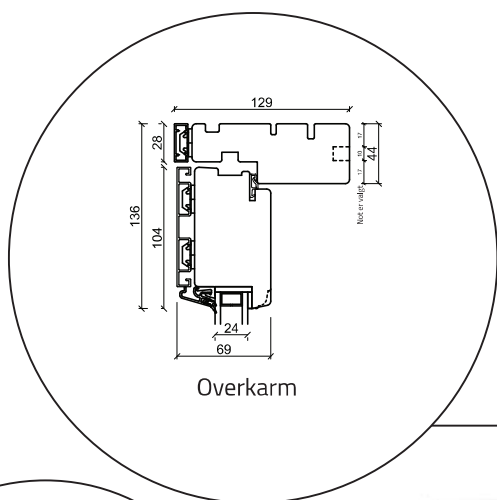

Vindu - 2 lag, tre/alu (Gjelder alle vindustyper)

Balkongdør åpnes utover - 2 lag, tre/alu (Gjelder alle dører åpnes utover)

Dobbel balkongdør åpnes utover - 2 lag, tre/alu (Gjelder alle dører åpnes utover)

Ytterdør åpnes innover - 2 lag, tre/alu (Gjelder alle dører åpnes innover)

Glassfasade - 2 lag, tre/alu (Gjelder alle glassfaser)