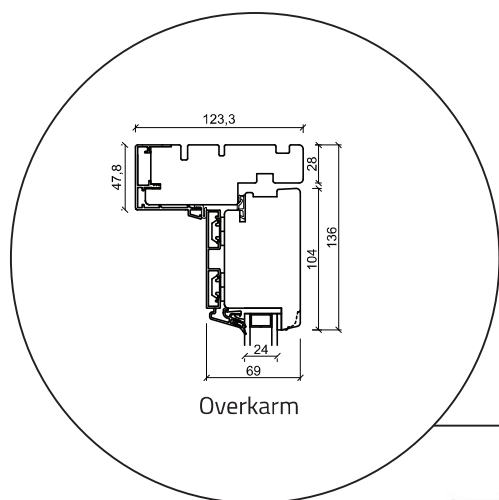

Vindu - 2 lag, tre/alu (Gjelder alle vindustyper)

Balkongdør åpnes utover - 2 lag, tre/alu (Gjelder alle dører åpnes utover)

Dobbel balkongdør åpnes utover - 2 lag, tre/alu (Gjelder alle dører åpnes utover)

Ytterdør åpnes innover - 2 lag, tre/alu (Gjelder alle dører åpnes innover)

Glassfasade - 2 lag, tre/alu (Gjelder alle glassfaser)