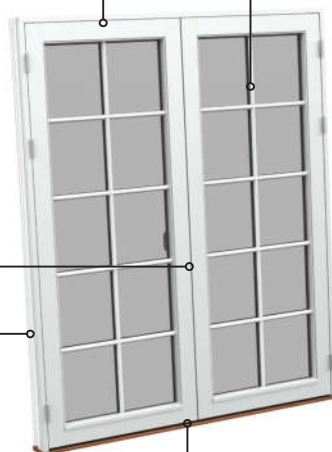

Vindu - 2 lag, tre/alu (Gjelder alle vindustyper)

Balkongdør åpnes utover - 2 lag, tre/alu (Gjelder alle dører åpnes utover)

Dobbel balkongdør åpnes utover - 2 lag, tre/alu (Gjelder alle dører åpnes utover)

Ytterdør åpnes innover - 2 lag, tre/alu (Gjelder alle dører åpnes innover)

Glassfasade - 2 lag, tre/alu (Gjelder alle glassfaser)