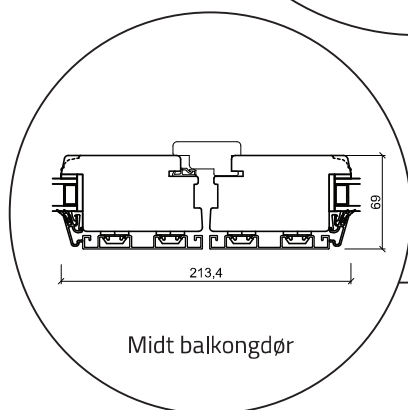

Vindu - 2 lag, tre/alu (Gjelder alle vindustyper)

Balkongdør åpnes utover - 2 lag, tre/alu (Gjelder alle dører åpnes utover)

Dobbel balkongdør åpnes utover - 2 lag, tre/alu (Gjelder alle dører åpnes utover)

Ytterdør åpnes innover - 2 lag, tre/alu (Gjelder alle dører åpnes innover)

Glassfasade - 2 lag, tre/alu (Gjelder alle glassfaser)