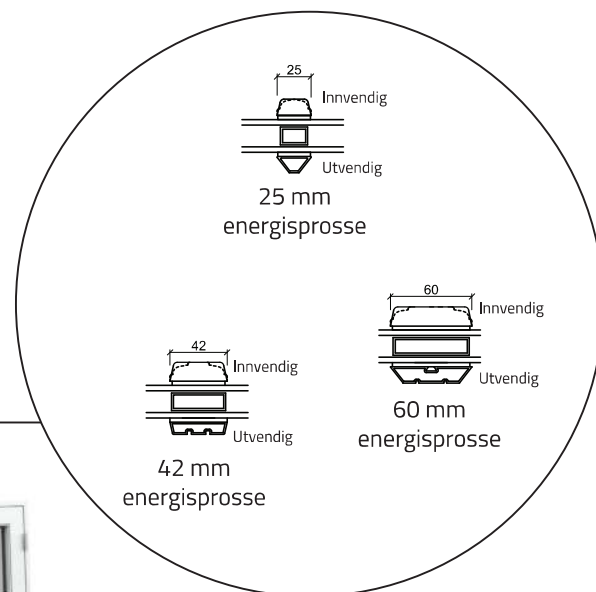

Vindu - 2 lag, tre/alu (Gjelder alle vindustyper)

Balkongdør åpnes utover - 2 lag, tre/alu (Gjelder alle dører åpnes utover)

Dobbel balkongdør åpnes utover - 2 lag, tre/alu (Gjelder alle dører åpnes utover)

Ytterdør åpnes innover - 2 lag, tre/alu (Gjelder alle dører åpnes innover)

Glassfasade - 2 lag, tre/alu (Gjelder alle glassfaser)