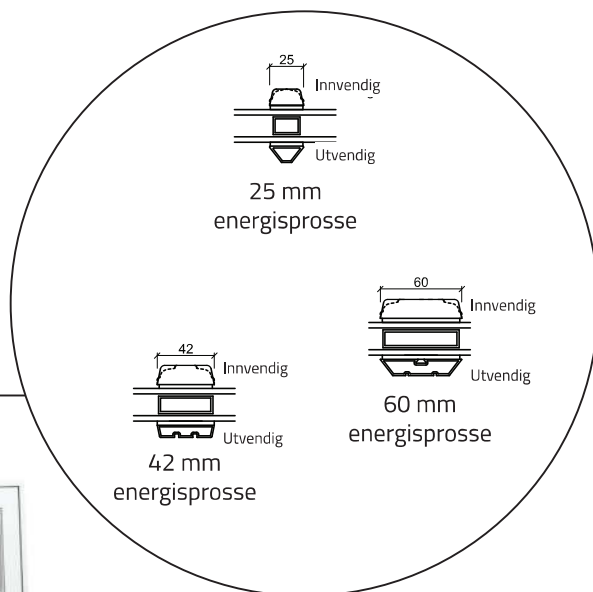

Vindu - 2 lag, tre/alu (Gjelder alle vindustyper)

Balkongdør åpnes utover - 2 lag, tre/alu (Gjelder alle dører åpnes utover)

Dobbel balkongdør åpnes utover - 2 lag, tre/alu (Gjelder alle dører åpnes utover)

Ytterdør åpnes innover - 2 lag, tre/alu (Gjelder alle dører åpnes innover)

Glassfasade - 2 lag, tre/alu (Gjelder alle glassfaser)