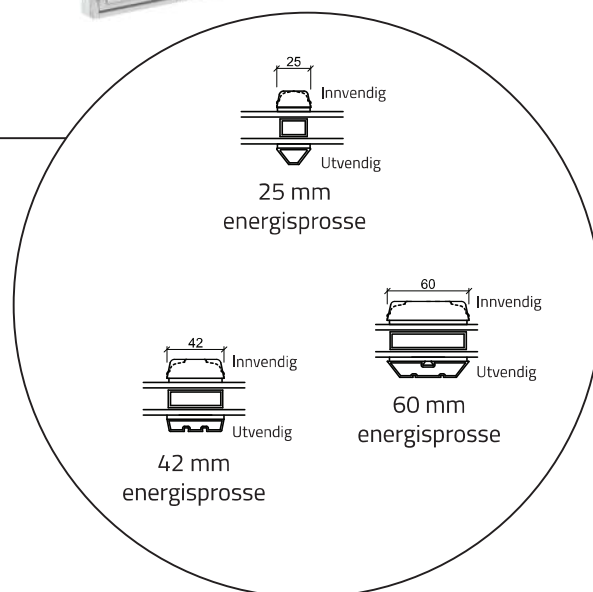

Vindu - 2 lag, tre/alu (Gjelder alle vindustyper)

Balkongdør åpnes utover - 2 lag, tre/alu (Gjelder alle dører åpnes utover)

Dobbel balkongdør åpnes utover - 2 lag, tre/alu (Gjelder alle dører åpnes utover)

Ytterdør åpnes innover - 2 lag, tre/alu (Gjelder alle dører åpnes innover)

Glassfasade - 2 lag, tre/alu (Gjelder alle glassfaser)