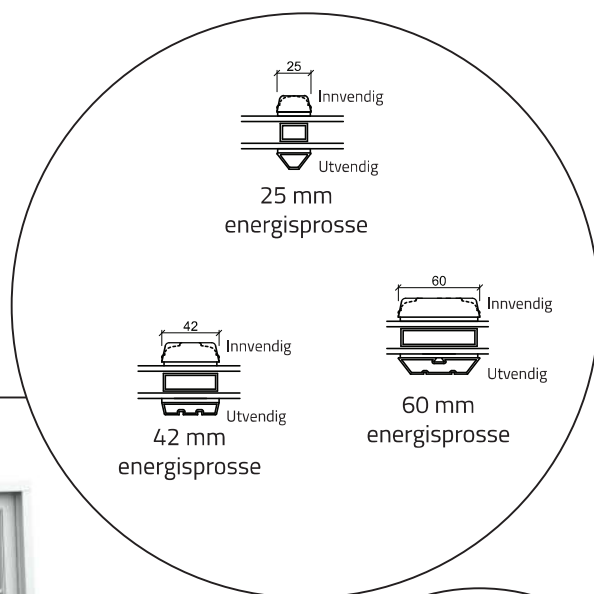

Vindu - 2 lag, tre/alu (Gjelder alle vindustyper)

Balkongdør åpnes utover - 2 lag, tre/alu (Gjelder alle dører åpnes utover)

Dobbel balkongdør åpnes utover - 2 lag, tre/alu (Gjelder alle dører åpnes utover)

Ytterdør åpnes innover - 2 lag, tre/alu (Gjelder alle dører åpnes innover)

Glassfasade - 2 lag, tre/alu (Gjelder alle glassfaser)