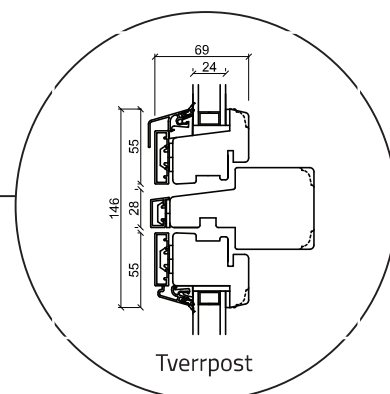

Vindu - 2 lag, tre/alu (Gjelder alle vindustyper)

Balkongdør åpnes utover - 2 lag, tre/alu (Gjelder alle dører åpnes utover)

Dobbel balkongdør åpnes utover - 2 lag, tre/alu (Gjelder alle dører åpnes utover)

Ytterdør åpnes innover - 2 lag, tre/alu (Gjelder alle dører åpnes innover)

Glassfasade - 2 lag, tre/alu (Gjelder alle glassfaser)