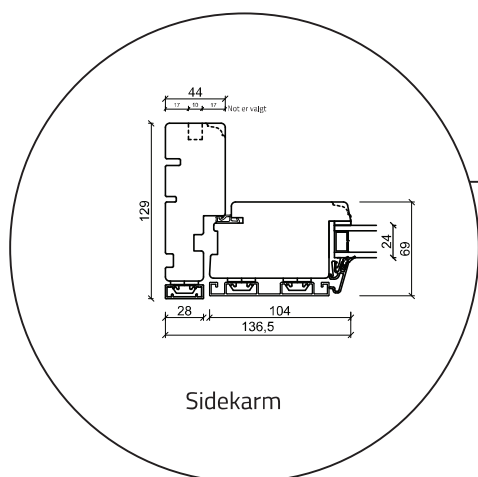

Vindu - 2 lag, tre/alu (Gjelder alle vindustyper)

Balkongdør åpnes utover - 2 lag, tre/alu (Gjelder alle dører åpnes utover)

Dobbel balkongdør åpnes utover - 2 lag, tre/alu (Gjelder alle dører åpnes utover)

Ytterdør åpnes innover - 2 lag, tre/alu (Gjelder alle dører åpnes innover)

Glassfasade - 2 lag, tre/alu (Gjelder alle glassfaser)