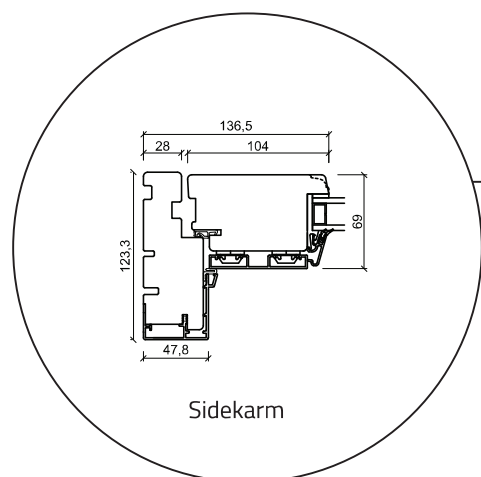

Vindu - 2 lag, tre/alu (Gjelder alle vindustyper)

Balkongdør åpnes utover - 2 lag, tre/alu (Gjelder alle dører åpnes utover)

Dobbel balkongdør åpnes utover - 2 lag, tre/alu (Gjelder alle dører åpnes utover)

Ytterdør åpnes innover - 2 lag, tre/alu (Gjelder alle dører åpnes innover)

Glassfasade - 2 lag, tre/alu (Gjelder alle glassfaser)