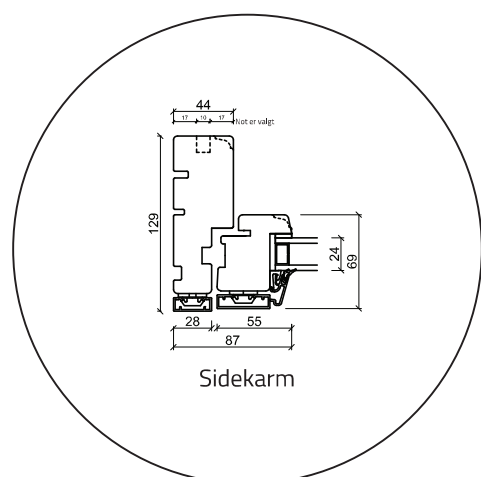

Vindu - 2 lag, tre/alu (Gjelder alle vindustyper)

Balkongdør åpnes utover - 2 lag, tre/alu (Gjelder alle dører åpnes utover)

Dobbel balkongdør åpnes utover - 2 lag, tre/alu (Gjelder alle dører åpnes utover)

Ytterdør åpnes innover - 2 lag, tre/alu (Gjelder alle dører åpnes innover)

Glassfasade - 2 lag, tre/alu (Gjelder alle glassfaser)