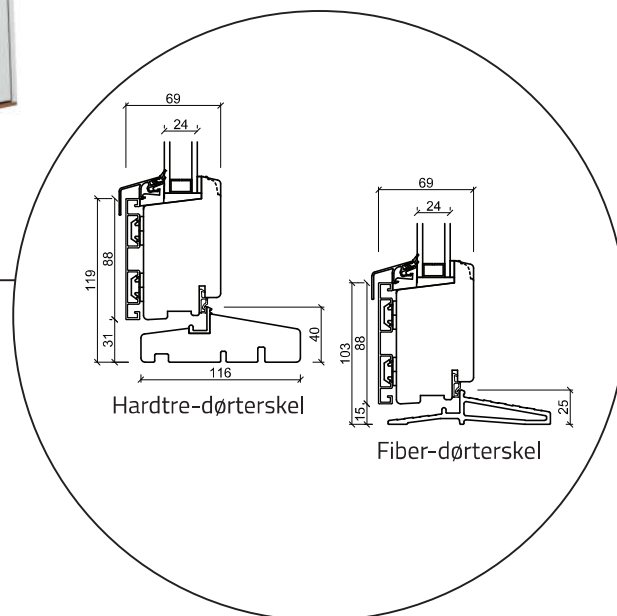

Vindu - 2 lag, tre/alu (Gjelder alle vindustyper)

Balkongdør åpnes utover - 2 lag, tre/alu (Gjelder alle dører åpnes utover)

Dobbel balkongdør åpnes utover - 2 lag, tre/alu (Gjelder alle dører åpnes utover)

Ytterdør åpnes innover - 2 lag, tre/alu (Gjelder alle dører åpnes innover)

Glassfasade - 2 lag, tre/alu (Gjelder alle glassfaser)