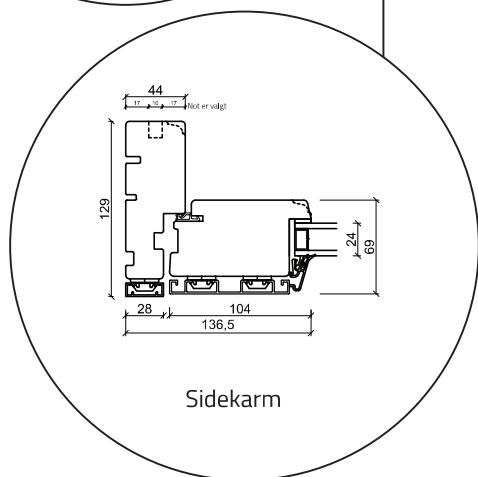

Vindu - 2 lag, tre/alu (Gjelder alle vindustyper)

Balkongdør åpnes utover - 2 lag, tre/alu (Gjelder alle dører åpnes utover)

Dobbel balkongdør åpnes utover - 2 lag, tre/alu (Gjelder alle dører åpnes utover)

Ytterdør åpnes innover - 2 lag, tre/alu (Gjelder alle dører åpnes innover)

Glassfasade - 2 lag, tre/alu (Gjelder alle glassfaser)