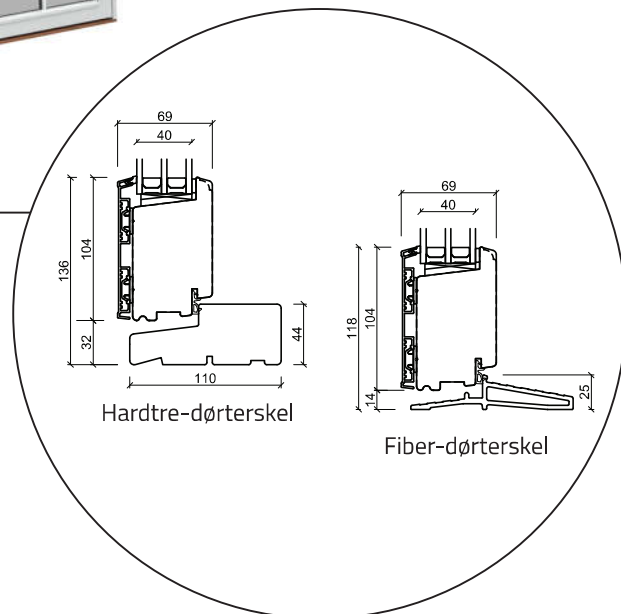

Vindu - 3 lag, tre/alu (Gjelder alle vindustyper)

Balkongdør åpnes utover - 3 lag, tre/alu (Gjelder alle dører åpnes utover)

ASSA®

HOPPE®
Handle of excellence.

PRESSGLASS
LEADING IN EUROPE

RED HORSE

TEKNOS

Dobbel balkongdør åpnes utover - 3 lag, tre/alu (Gjelder alle dører åpnes utover)

Ytterdør åpnes innover - 3 lag, tre/alu (Gjelder alle dører åpnes innover)