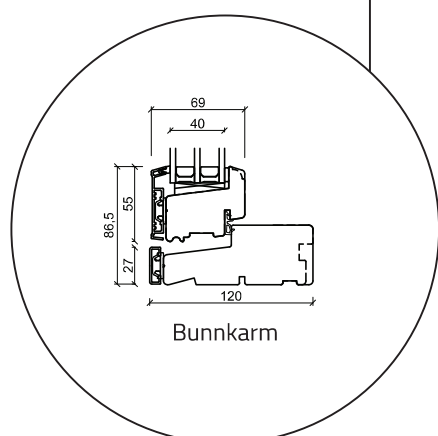

Vindu - 3 lag, tre/alu (Gjelder alle vindustyper)

Balkongdør åpnes utover - 3 lag, tre/alu (Gjelder alle dører åpnes utover)

ASSA®

HOPPE®
Handle of excellence.

PRESSGLASS
LEADING IN EUROPE

RED HORSE

TEKNOS

Dobbel balkongdør åpnes utover - 3 lag, tre/alu (Gjelder alle dører åpnes utover)

Ytterdør åpnes innover - 3 lag, tre/alu (Gjelder alle dører åpnes innover)