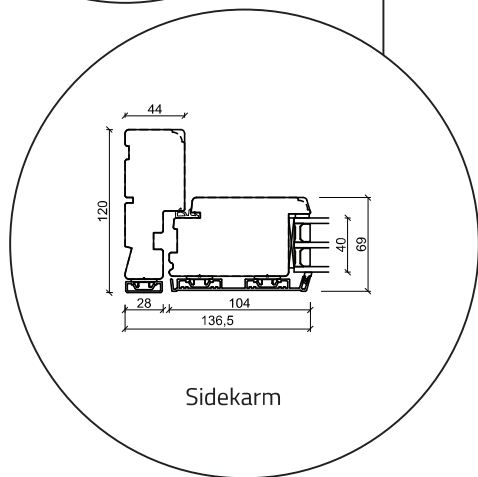

Vindu - 3 lag, tre/alu (Gjelder alle vindustyper)

Balkongdør åpnes utover - 3 lag, tre/alu (Gjelder alle dører åpnes utover)

ASSA®

HOPPE®
Handle of excellence.

PRESSGLASS
LEADING IN EUROPE

RED HORSE

TEKNOS

Dobbel balkongdør åpnes utover - 3 lag, tre/alu (Gjelder alle dører åpnes utover)

Ytterdør åpnes innover - 3 lag, tre/alu (Gjelder alle dører åpnes innover)