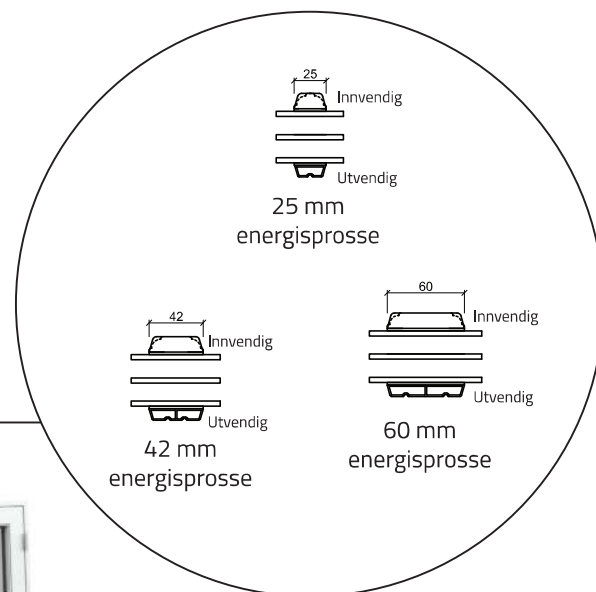

Vindu - 3 lag, tre/alu (Gjelder alle vindustyper)

Balkongdør åpnes utover - 3 lag, tre/alu (Gjelder alle dører åpnes utover)

ASSA®

HOPPE®
Handle of excellence.

PRESSGLASS
LEADING IN EUROPE

RED HORSE

TEKNOS

Dobbel balkongdør åpnes utover - 3 lag, tre/alu (Gjelder alle dører åpnes utover)

Ytterdør åpnes innover - 3 lag, tre/alu (Gjelder alle dører åpnes innover)