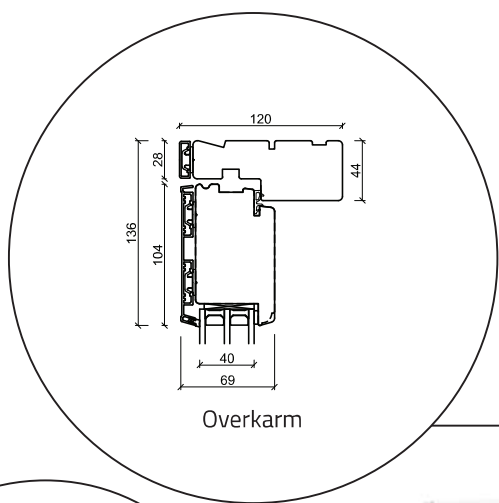

Ytterdør åpnes innover - 3 lag, tre/alu (Gjelder alle dører åpnes innover)