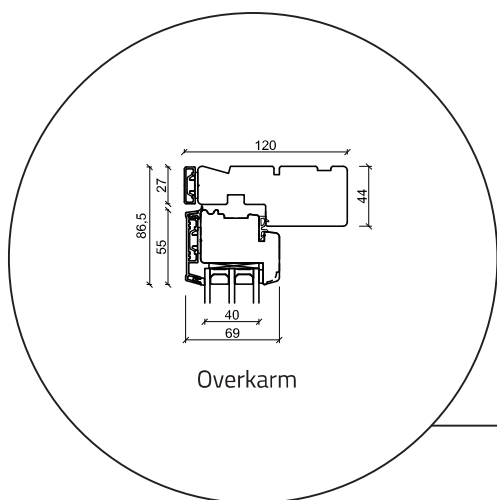

Vindu - 3 lag, tre/alu (Gjelder alle vindustyper)