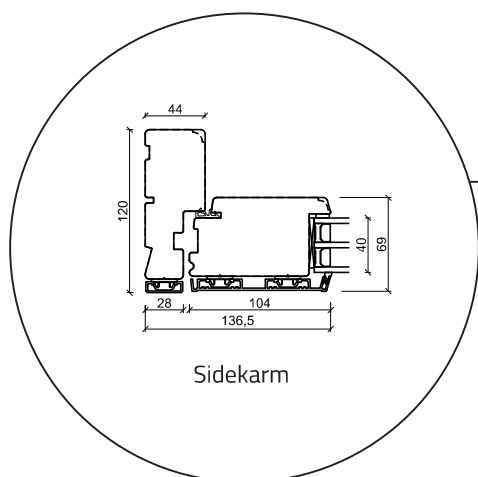

Vindu - 3 lag, tre/alu (Gjelder alle vindustyper)

Balkongdør åpnes utover - 3 lag, tre/alu (Gjelder alle dører åpnes utover)

ASSA®

HOPPE®
Handle of excellence.

PRESSGLASS
LEADING IN EUROPE

RED HORSE

TEKNOS

Dobbel balkongdør åpnes utover - 3 lag, tre/alu (Gjelder alle dører åpnes utover)

Ytterdør åpnes innover - 3 lag, tre/alu (Gjelder alle dører åpnes innover)