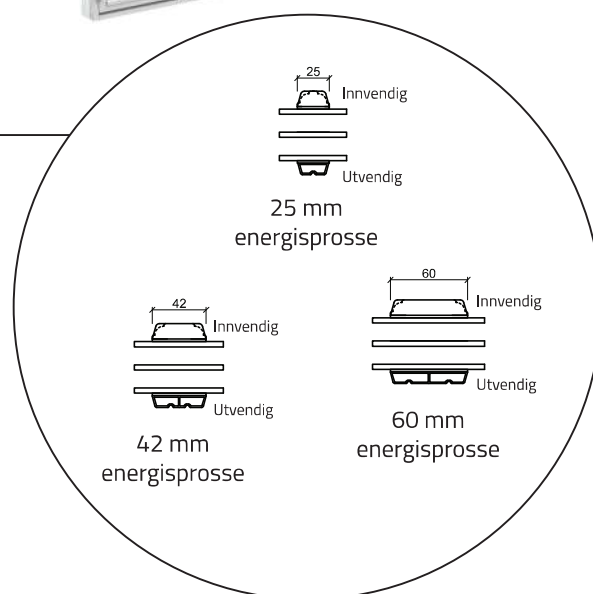

Vindu - 3 lag, tre/alu (Gjelder alle vindustyper)

Balkongdør åpnes utover - 3 lag, tre/alu (Gjelder alle dører åpnes utover)

ASSA®

HOPPE®
Handle of excellence.

PRESSGLASS
LEADING IN EUROPE

RED HORSE

TEKNOS

Dobbel balkongdør åpnes utover - 3 lag, tre/alu (Gjelder alle dører åpnes utover)

Ytterdør åpnes innover - 3 lag, tre/alu (Gjelder alle dører åpnes innover)