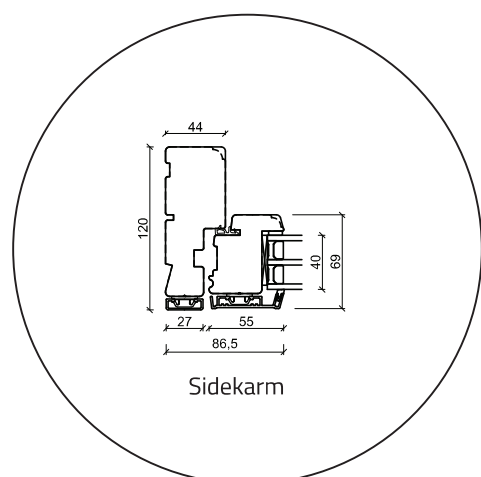

Vindu - 3 lag, tre/alu (Gjelder alle vindustyper)

Balkongdør åpnes utover - 3 lag, tre/alu (Gjelder alle dører åpnes utover)

ASSA®

HOPPE®
Handle of excellence.

PRESSGLASS
LEADING IN EUROPE

RED HORSE

TEKNOS

Dobbel balkongdør åpnes utover - 3 lag, tre/alu (Gjelder alle dører åpnes utover)

Ytterdør åpnes innover - 3 lag, tre/alu (Gjelder alle dører åpnes innover)