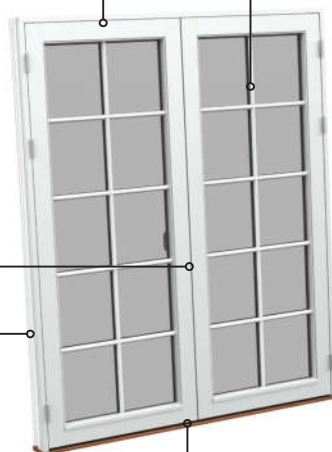

Vindu - 3 lag, tre/alu (Gjelder alle vindustyper)

Balkongdør åpnes utover - 3 lag, tre/alu (Gjelder alle dører åpnes utover)

ASSA®

HOPPE®
Handle of excellence.

PRESSGLASS
LEADING IN EUROPE

RED HORSE

TEKNOS

Dobbel balkongdør åpnes utover - 3 lag, tre/alu (Gjelder alle dører åpnes utover)

Ytterdør åpnes innover - 3 lag, tre/alu (Gjelder alle dører åpnes innover)