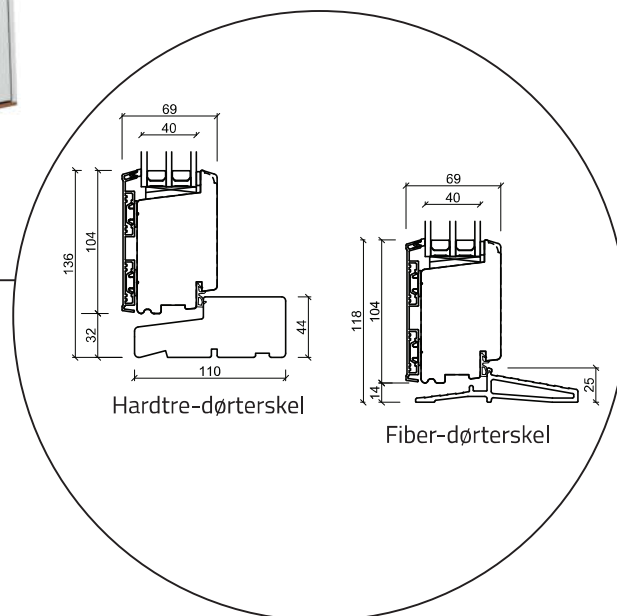

Vindu - 3 lag, tre/alu (Gjelder alle vindustyper)

Balkongdør åpnes utover - 3 lag, tre/alu (Gjelder alle dører åpnes utover)

ASSA®

HOPPE®
Handle of excellence.

PRESSGLASS
LEADING IN EUROPE

RED HORSE

TEKNOS

Dobbel balkongdør åpnes utover - 3 lag, tre/alu (Gjelder alle dører åpnes utover)

Ytterdør åpnes innover - 3 lag, tre/alu (Gjelder alle dører åpnes innover)