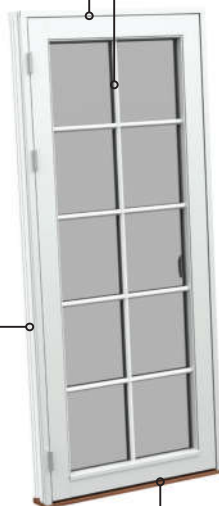

Vindu - 3 lag, tre/alu (Gjelder alle vindustyper)

Balkongdør åpnes utover - 3 lag, tre/alu (Gjelder alle dører åpnes utover)

ASSA®

HOPPE®
Handle of excellence.

PRESSGLASS
LEADING IN EUROPE

RED HORSE

TEKNOS

Dobbel balkongdør åpnes utover - 3 lag, tre/alu (Gjelder alle dører åpnes utover)

Ytterdør åpnes innover - 3 lag, tre/alu (Gjelder alle dører åpnes innover)