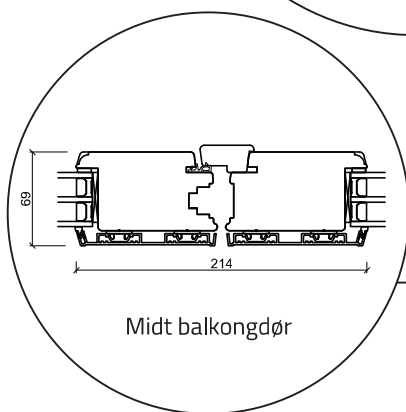

Vindu - 3 lag, tre/alu (Gjelder alle vindustyper)

Balkongdør åpnes utover - 3 lag, tre/alu (Gjelder alle dører åpnes utover)

ASSA®

HOPPE®
Handle of excellence.

PRESSGLASS
LEADING IN EUROPE

RED HORSE

TEKNOS

Dobbel balkongdør åpnes utover - 3 lag, tre/alu (Gjelder alle dører åpnes utover)

Ytterdør åpnes innover - 3 lag, tre/alu (Gjelder alle dører åpnes innover)