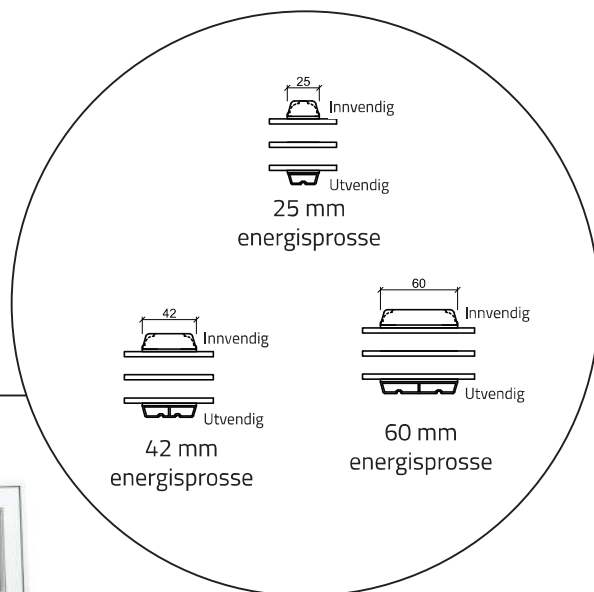

Vindu - 3 lag, tre/alu (Gjelder alle vindustyper)

Balkongdør åpnes utover - 3 lag, tre/alu (Gjelder alle dører åpnes utover)

ASSA®

HOPPE®
Handle of excellence.

PRESSGLASS
LEADING IN EUROPE

RED HORSE

TEKNOS

Dobbel balkongdør åpnes utover - 3 lag, tre/alu (Gjelder alle dører åpnes utover)

Ytterdør åpnes innover - 3 lag, tre/alu (Gjelder alle dører åpnes innover)