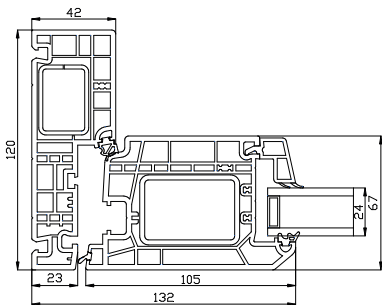

Balkongdør, utoverslående

2-lags glass, 120mm karmdybde, PVC

Overkarm

27 mm Energisprosse

47 mm Energisprosse

Sidekarm

Bunnkarm

Alu bunnkarm

+47 66 90 03 03

post@sparevinduer.no

SPAREVINDUER

Dobbel balkongdør, utoverslående

2-lags glass, 120mm karmdybde, PVC

Overkarm

27 mm Energisprosse

47 mm Energisprosse