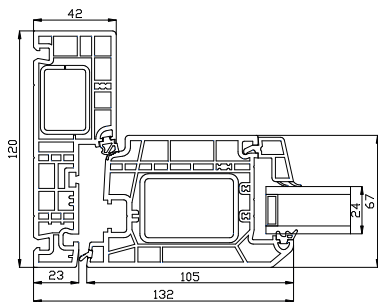

Dobbel balkongdør, utoverslående

2-lags glass, 120mm karmdybde, PVC

Sidekarm

+47 66 90 03 03

post@sparevinduer.no

SPAREVINDUER