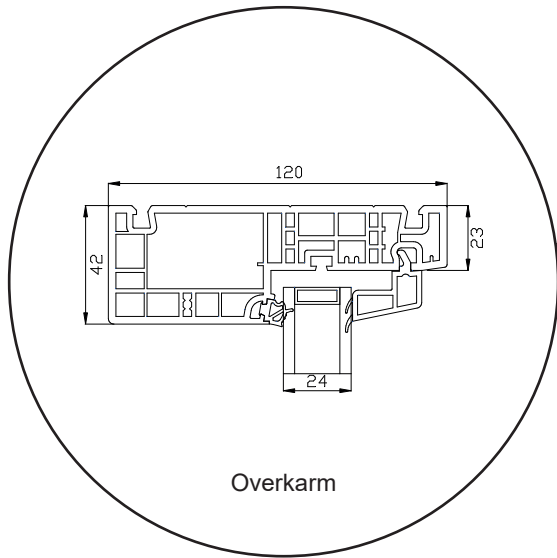

Balkongdør, utoverslående

2-lags glass, 120mm karmdybde, PVC

Overkarm

27 mm Energisprosse

47 mm Energisprosse

Sidekarm

Bunnkarm

Alu bunnkarm

2-lags glass, 120mm karmdybde, PVC

+47 66 90 03 03

post@sparevinduer.no

SPAREVINDUER

Glassfasade

2-lags glass, 120mm karmdybde, PVC

+47 66 90 03 03

post@sparevinduer.no