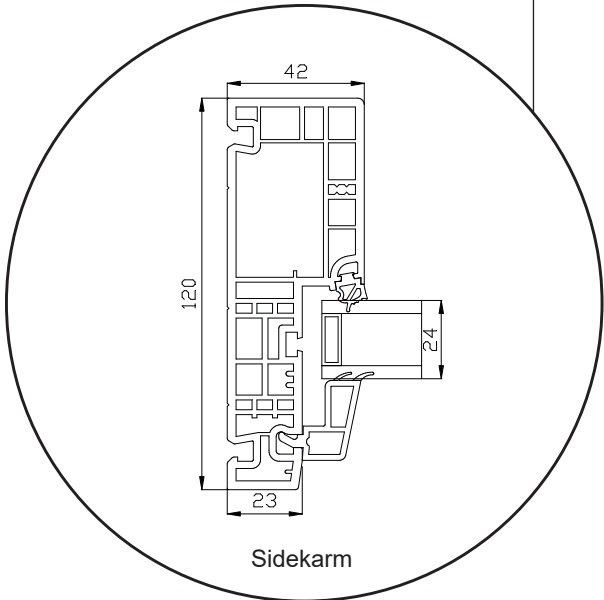

Balkongdør, utoverslående

2-lags glass, 120mm karmdybde, PVC

Overkarm

27 mm Energisprosse

47 mm Energisprosse

Sidekarm

Bunnkarm

Alu bunnkarm

2-lags glass, 120mm karmdybde, PVC

+47 66 90 03 03

post@sparevinduer.no

SPAREVINDUER

Glassfasade

2-lags glass, 120mm karmdybde, PVC

+47 66 90 03 03

post@sparevinduer.no