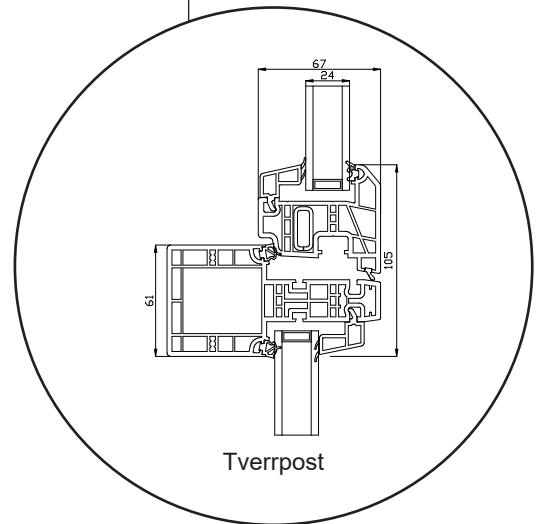

2-lags glass, 120mm karmdybde, PVC

+47 66 90 03 03

post@sparevinduer.no

SPAREVINDUER

Glassfasade

2-lags glass, 120mm karmdybde, PVC

+47 66 90 03 03

post@sparevinduer.no