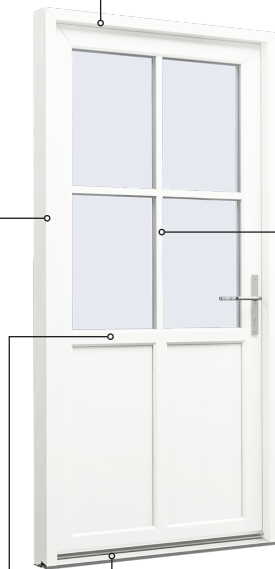

Ytterdør, innoverslående

2-lags glass, 120mm karmdybde, PVC

+47 66 90 03 03

post@sparevinduer.no

SPAREVINDUER