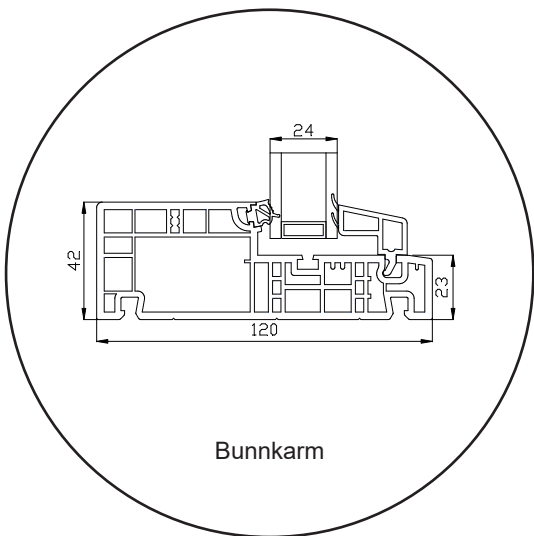

2-lags glass, 120mm karmdybde, PVC

+47 66 90 03 03

post@sparevinduer.no

SPAREVINDUER

Glassfasade

2-lags glass, 120mm karmdybde, PVC

+47 66 90 03 03

post@sparevinduer.no