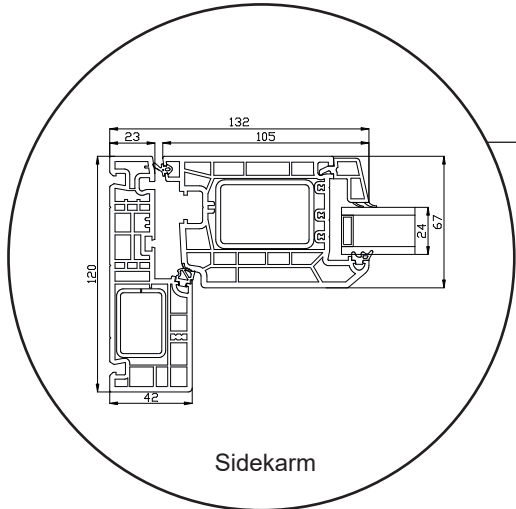

Balkongdør, utoverslående

2-lags glass, 120mm karmdybde, PVC

Overkarm

27 mm Energisprosse

47 mm Energisprosse

Sidekarm

Bunnkarm

Alu bunnkarm

Midt dobbeldør

Sidekarm

Bunnkarm

Alu bunnkarm

+47 66 90 03 03

post@sparevinduer.no

SPAREVINDUER

Ytterdør, innoverslående

2-lags glass, 120mm karmdybde, PVC

+47 66 90 03 03

post@sparevinduer.no

SPAREVINDUER

Glassfasade

2-lags glass, 120mm karmdybde, PVC

+47 66 90 03 03

post@sparevinduer.no