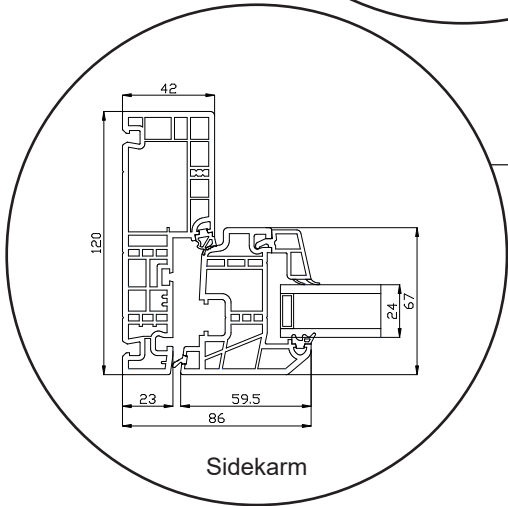

Tekniske tegninger

PVC, 2-lags glass, 120mm karmdybde

SPAREVINDUER

Vindu

2-lags glass, 120mm karmdybde, PVC

+47 66 90 03 03

post@sparevinduer.no

SPAREVINDUER

Balkongdør, utoverslående

2-lags glass, 120mm karmdybde, PVC

Overkarm

27 mm Energisprosse

47 mm Energisprosse

Sidekarm

Bunnkarm

Alu bunnkarm