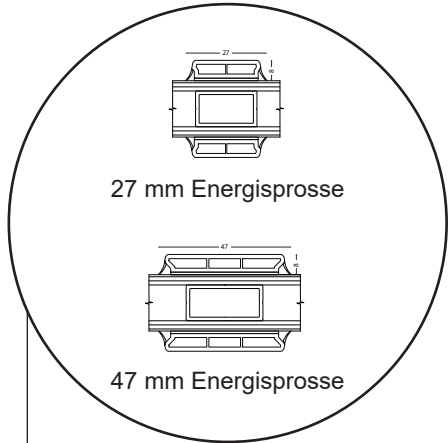

2-lags glass, 120mm karmdybde, PVC

+47 66 90 03 03

post@sparevinduer.no

SPAREVINDUER

Glassfasade

2-lags glass, 120mm karmdybde, PVC

+47 66 90 03 03

post@sparevinduer.no