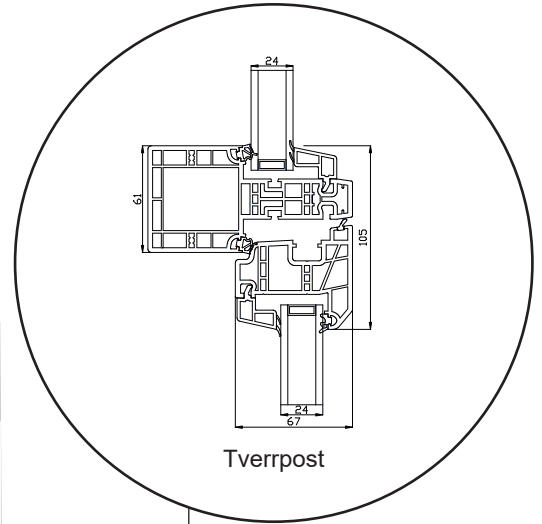

2-lags glass, 120mm karmdybde, PVC

+47 66 90 03 03

post@sparevinduer.no

SPAREVINDUER

Glassfasade

2-lags glass, 120mm karmdybde, PVC

+47 66 90 03 03

post@sparevinduer.no