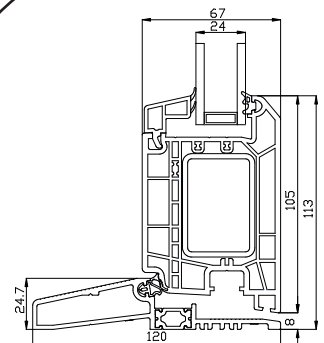

Alu bunnkarm

+47 66 90 03 03

post@sparevinduer.no

SPAREVINDUER