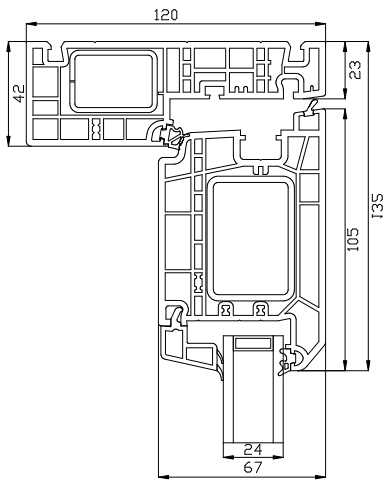

Balkongdør, utoverslående

2-lags glass, 120mm karmdybde, PVC

Overkarm

27 mm Energisprosse

47 mm Energisprosse

Sidekarm

Bunnkarm

Alu bunnkarm

+47 66 90 03 03

post@sparevinduer.no

SPAREVINDUER

Dobbel balkongdør, utoverslående

2-lags glass, 120mm karmdybde, PVC

Overkarm

27 mm Energisprosse

47 mm Energisprosse