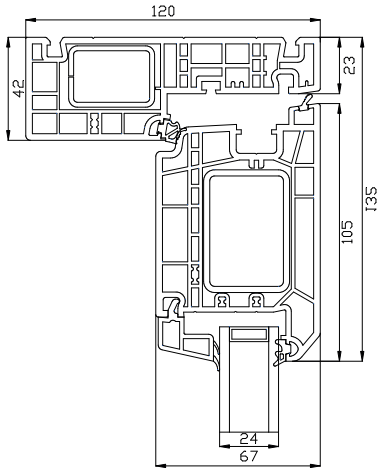

Tekniske tegninger

PVC, 2-lags glass, 120mm karmdybde

SPAREVINDUER

Vindu

2-lags glass, 120mm karmdybde, PVC

+47 66 90 03 03

post@sparevinduer.no

SPAREVINDUER

Balkongdør, utoverslående

2-lags glass, 120mm karmdybde, PVC

Overkarm

27 mm Energisprosse

47 mm Energisprosse

Sidekarm

Bunnkarm

Alu bunnkarm

+47 66 90 03 03

post@sparevinduer.no

SPAREVINDUER

Dobbel balkongdør, utoverslående

2-lags glass, 120mm karmdybde, PVC

Overkarm

27 mm Energisprosse

47 mm Energisprosse