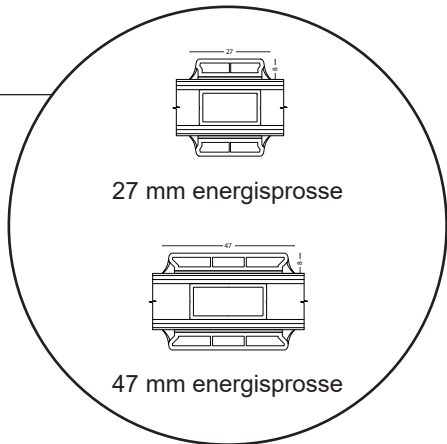

Tekniske tegninger

PVC, 2-lags glass, 120mm karmdybde

SPAREVINDUER

Vindu

2-lags glass, 120mm karmdybde, PVC

+47 66 90 03 03

post@sparevinduer.no

SPAREVINDUER

Balkongdør, utoverslående

2-lags glass, 120mm karmdybde, PVC

Overkarm

27 mm Energisprosse

47 mm Energisprosse

Sidekarm

Bunnkarm

Alu bunnkarm