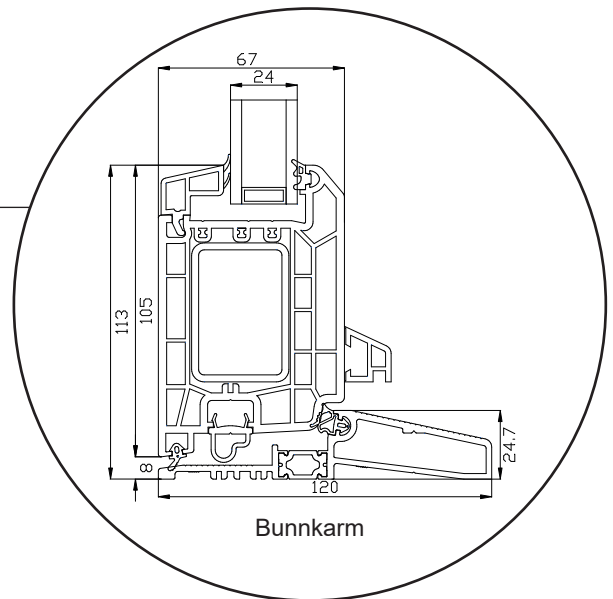

Midt dobbeldør

Sidekarm

Bunnkarm

Alu bunnkarm

+47 66 90 03 03

post@sparevinduer.no

SPAREVINDUER

Ytterdør, innoverslående

2-lags glass, 120mm karmdybde, PVC

+47 66 90 03 03

post@sparevinduer.no

SPAREVINDUER

Glassfasade

2-lags glass, 120mm karmdybde, PVC

+47 66 90 03 03

post@sparevinduer.no