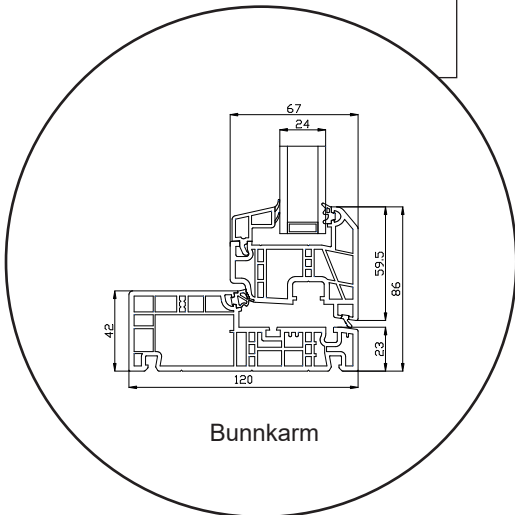

Vindu

2-lags glass, 120mm karmdybde, PVC

+47 66 90 03 03

post@sparevinduer.no

SPAREVINDUER