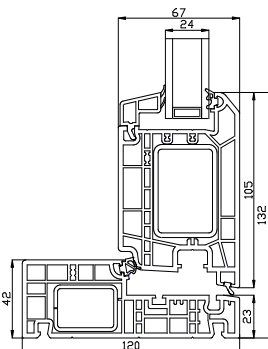

Balkongdør, utoverslående

2-lags glass, 120mm karmdybde, PVC

Overkarm

27 mm Energisprosse

47 mm Energisprosse

Sidekarm

Bunnkarm

Alu bunnkarm

+47 66 90 03 03

post@sparevinduer.no

SPAREVINDUER

Dobbel balkongdør, utoverslående

2-lags glass, 120mm karmdybde, PVC

Overkarm

27 mm Energisprosse

47 mm Energisprosse