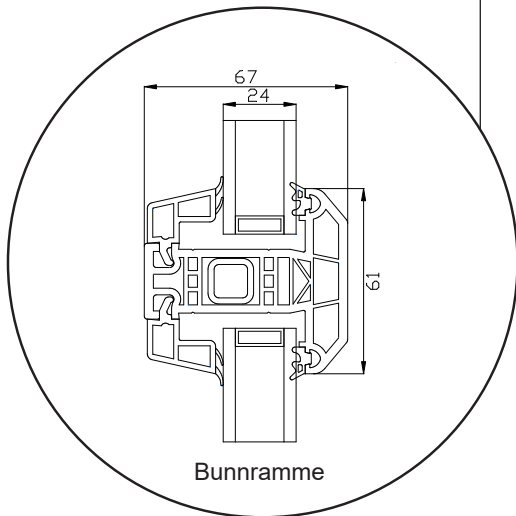

Balkongdør, utoverslående

2-lags glass, 120mm karmdybde, PVC

Overkarm

27 mm Energisprosse

47 mm Energisprosse

Sidekarm

Bunnkarm

Alu bunnkarm

2-lags glass, 120mm karmdybde, PVC

+47 66 90 03 03

post@sparevinduer.no

SPAREVINDUER

Glassfasade

2-lags glass, 120mm karmdybde, PVC

+47 66 90 03 03

post@sparevinduer.no