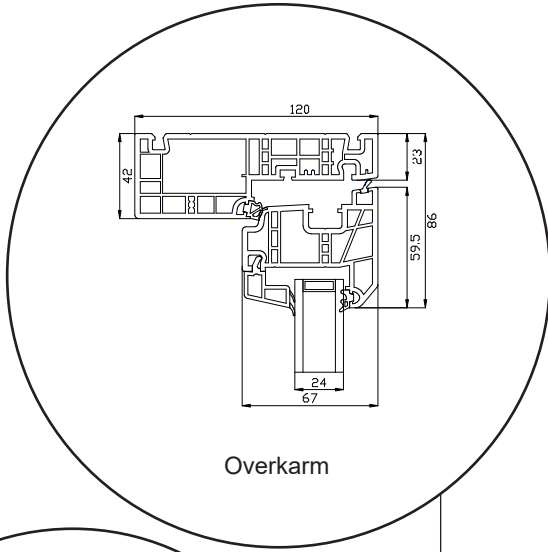

Tekniske tegninger

PVC, 2-lags glass, 120mm karmdybde

SPAREVINDUER

Vindu

2-lags glass, 120mm karmdybde, PVC

+47 66 90 03 03

post@sparevinduer.no

SPAREVINDUER

Balkongdør, utoverslående

2-lags glass, 120mm karmdybde, PVC

Overkarm

27 mm Energisprosse

47 mm Energisprosse

Sidekarm

Bunnkarm

Alu bunnkarm