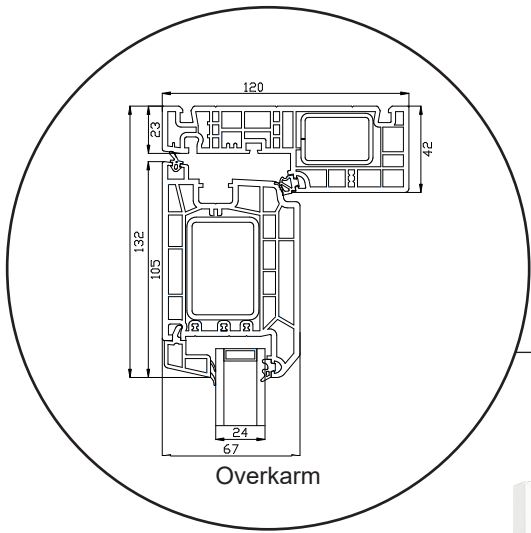

2-lags glass, 120mm karmdybde, PVC

+47 66 90 03 03

post@sparevinduer.no

SPAREVINDUER

Glassfasade

2-lags glass, 120mm karmdybde, PVC

+47 66 90 03 03

post@sparevinduer.no