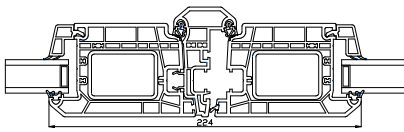

+47 66 90 03 03

post@sparevinduer.no

SPAREVINDUER

Dobbel balkongdør, utoverslående

2-lags glass, 120mm karmdybde, PVC

Overkarm

27 mm Energisprosse

47 mm Energisprosse