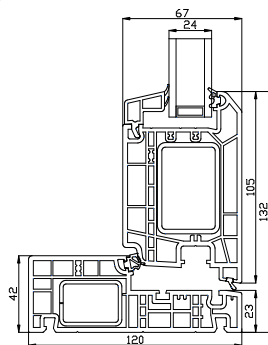

Dobbel balkongdør, utoverslående

2-lags glass, 120mm karmdybde, PVC

Bunnkarm

+47 66 90 03 03

post@sparevinduer.no

SPAREVINDUER