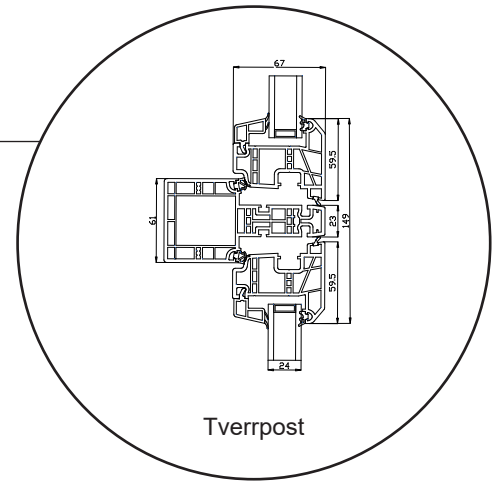

Vindu

2-lags glass, 120mm karmdybde, PVC

+47 66 90 03 03

post@sparevinduer.no

SPAREVINDUER