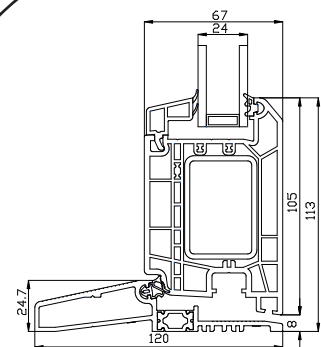

Balkongdør, utoverslående

2-lags glass, 120mm karmdybde, PVC

Overkarm

27 mm Energisprosse

47 mm Energisprosse

Sidekarm

Bunnkarm

Alu bunnkarm

+47 66 90 03 03

post@sparevinduer.no

SPAREVINDUER

Dobbel balkongdør, utoverslående

2-lags glass, 120mm karmdybde, PVC

Overkarm

27 mm Energisprosse

47 mm Energisprosse