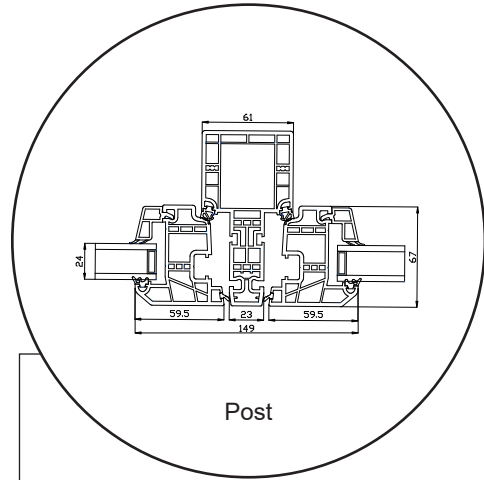

Tekniske tegninger

PVC, 2-lags glass, 120mm karmdybde

SPAREVINDUER

Vindu

2-lags glass, 120mm karmdybde, PVC

+47 66 90 03 03

post@sparevinduer.no

SPAREVINDUER

Balkongdør, utoverslående

2-lags glass, 120mm karmdybde, PVC

Overkarm

27 mm Energisprosse

47 mm Energisprosse

Sidekarm

Bunnkarm

Alu bunnkarm