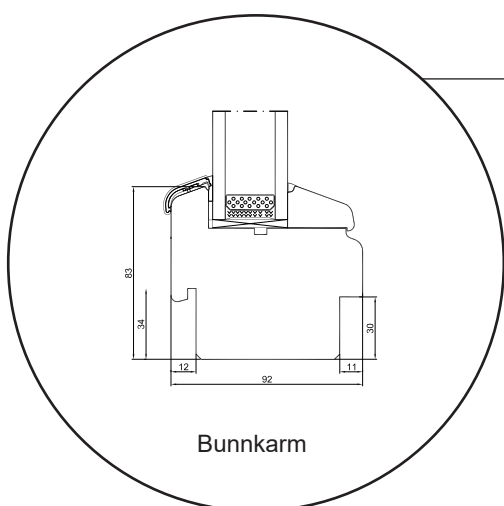

2-lags glass, 92mm karmdybde, furu

+47 66 90 03 03

post@sparevinduer.no

SPAREVINDUER

Smal fastkarm

2-lags glass, 92mm karmdybde, furu

+47 66 90 03 03

post@sparevinduer.no