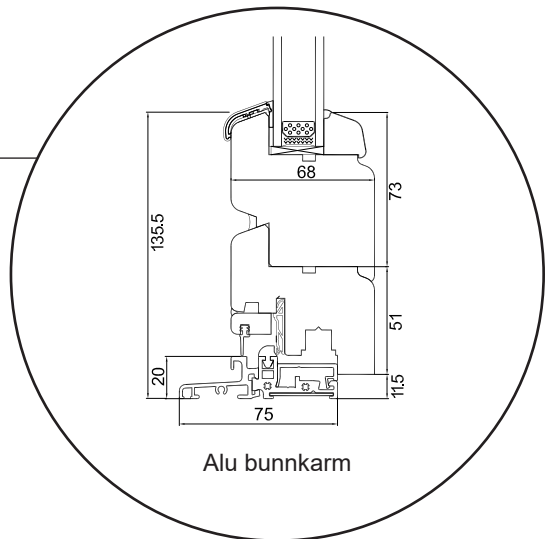

Tekniske tegninger

Furu, 2-lags glass - 68 & 92mm karmdybde

SPAREVINDUER

2-veis vindu, innoverslående

2-lags glass, 68mm karmdybde, furu

+47 66 90 03 03

post@sparevinduer.no

SPAREVINDUER

2-veis dør, innoverslående

2-lags glass, 68mm karmdybde, furu

+47 66 90 03 03

post@sparevinduer.no

SPAREVINDUER

Smal fastkarm

2-lags glass, 68mm karmdybde, furu

+47 66 90 03 03

post@sparevinduer.no

SPAREVINDUER

2-veis vindu, innoverslående

2-lags glass, 92mm karmdybde, furu

+47 66 90 03 03

post@sparevinduer.no

SPAREVINDUER

2-veis dør, innoverslående