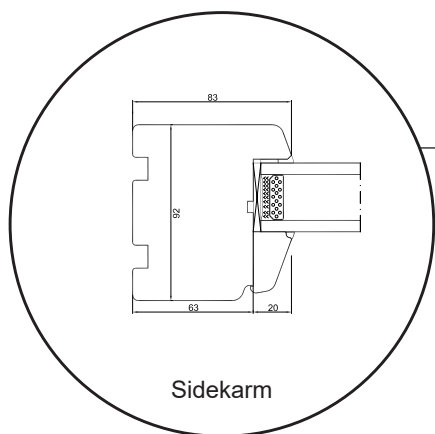

2-lags glass, 92mm karmdybde, furu

+47 66 90 03 03

post@sparevinduer.no

SPAREVINDUER

Smal fastkarm

2-lags glass, 92mm karmdybde, furu

+47 66 90 03 03

post@sparevinduer.no