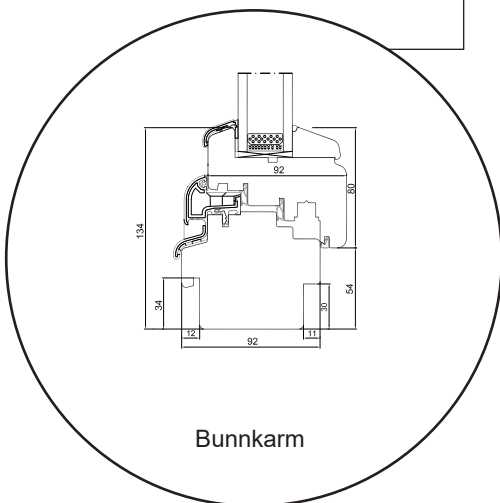

2-veis vindu, innoverslående

2-lags glass, 92mm karmdybde, furu

+47 66 90 03 03

post@sparevinduer.no

SPAREVINDUER