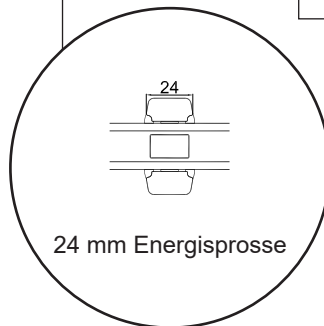

2-veis vindu, innoverslående

2-lags glass, 92mm karmdybde, furu

+47 66 90 03 03

post@sparevinduer.no

SPAREVINDUER