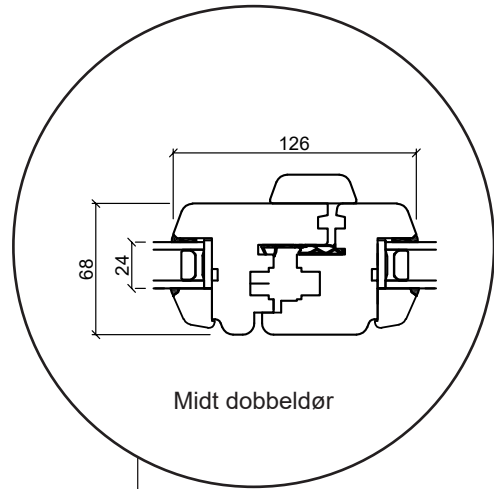

Tekniske tegninger

Furu, 2-lags glass - 68 & 92mm karmdybde

SPAREVINDUER

2-veis vindu, innoverslående

2-lags glass, 68mm karmdybde, furu

+47 66 90 03 03

post@sparevinduer.no

SPAREVINDUER

2-veis dør, innoverslående

2-lags glass, 68mm karmdybde, furu

+47 66 90 03 03

post@sparevinduer.no

SPAREVINDUER

Smal fastkarm

2-lags glass, 68mm karmdybde, furu

+47 66 90 03 03

post@sparevinduer.no

SPAREVINDUER

2-veis vindu, innoverslående

2-lags glass, 92mm karmdybde, furu

+47 66 90 03 03

post@sparevinduer.no

SPAREVINDUER

2-veis dør, innoverslående