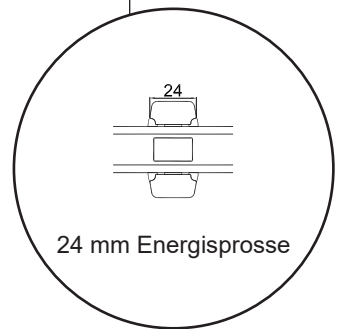

Tekniske tegninger

Furu, 2-lags glass - 68 & 92mm karmdybde

SPAREVINDUER

2-veis vindu, innoverslående

2-lags glass, 68mm karmdybde, furu

+47 66 90 03 03

post@sparevinduer.no

SPAREVINDUER

2-veis dør, innoverslående

2-lags glass, 68mm karmdybde, furu

+47 66 90 03 03

post@sparevinduer.no

SPAREVINDUER

Smal fastkarm

2-lags glass, 68mm karmdybde, furu

+47 66 90 03 03