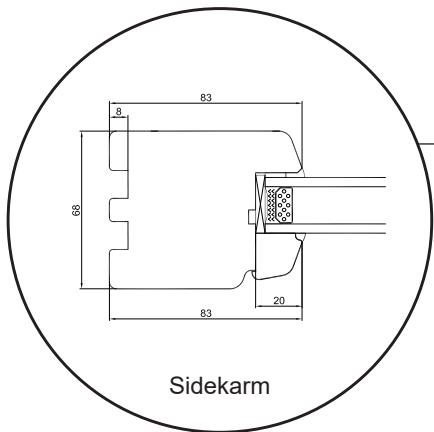

2-veis dør, innoverslående

2-lags glass, 68mm karmdybde, furu

+47 66 90 03 03

post@sparevinduer.no

SPAREVINDUER

Smal fastkarm

2-lags glass, 68mm karmdybde, furu

+47 66 90 03 03

post@sparevinduer.no

SPAREVINDUER

2-veis vindu, innoverslående

2-lags glass, 92mm karmdybde, furu

+47 66 90 03 03

post@sparevinduer.no

SPAREVINDUER

2-veis dør, innoverslående