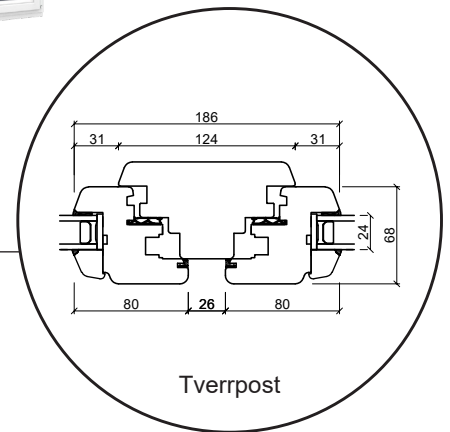

Tekniske tegninger

Furu, 2-lags glass - 68 & 92mm karmdybde

SPAREVINDUER

2-veis vindu, innoverslående

2-lags glass, 68mm karmdybde, furu

+47 66 90 03 03

post@sparevinduer.no

SPAREVINDUER

2-veis dør, innoverslående

2-lags glass, 68mm karmdybde, furu

+47 66 90 03 03

post@sparevinduer.no

SPAREVINDUER

Smal fastkarm

2-lags glass, 68mm karmdybde, furu

+47 66 90 03 03