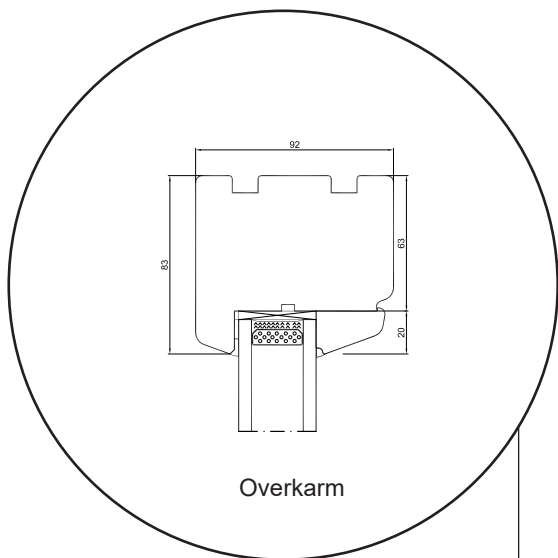

2-lags glass, 92mm karmdybde, furu

+47 66 90 03 03

post@sparevinduer.no

SPAREVINDUER

Smal fastkarm

2-lags glass, 92mm karmdybde, furu

+47 66 90 03 03

post@sparevinduer.no