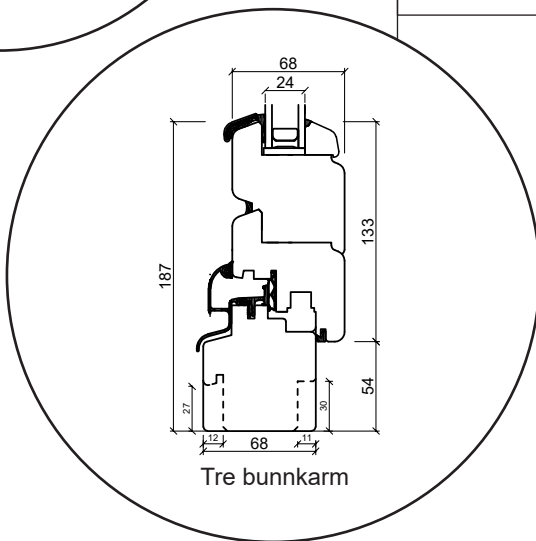

Tekniske tegninger

Furu, 2-lags glass - 68 & 92mm karmdybde

SPAREVINDUER

2-veis vindu, innoverslående

2-lags glass, 68mm karmdybde, furu

+47 66 90 03 03

post@sparevinduer.no

SPAREVINDUER

2-veis dør, innoverslående

2-lags glass, 68mm karmdybde, furu

+47 66 90 03 03

post@sparevinduer.no

SPAREVINDUER

Smal fastkarm

2-lags glass, 68mm karmdybde, furu

+47 66 90 03 03

post@sparevinduer.no

SPAREVINDUER

2-veis vindu, innoverslående

2-lags glass, 92mm karmdybde, furu

+47 66 90 03 03

post@sparevinduer.no

SPAREVINDUER

2-veis dør, innoverslående