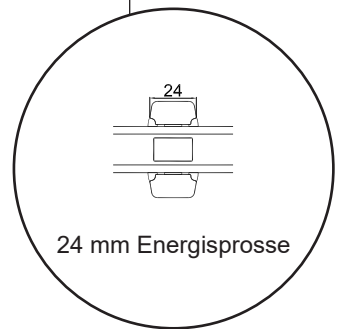

2-veis dør, innoverslående

2-lags glass, 92mm karmdybde, furu

+47 66 90 03 03

post@sparevinduer.no

SPAREVINDUER