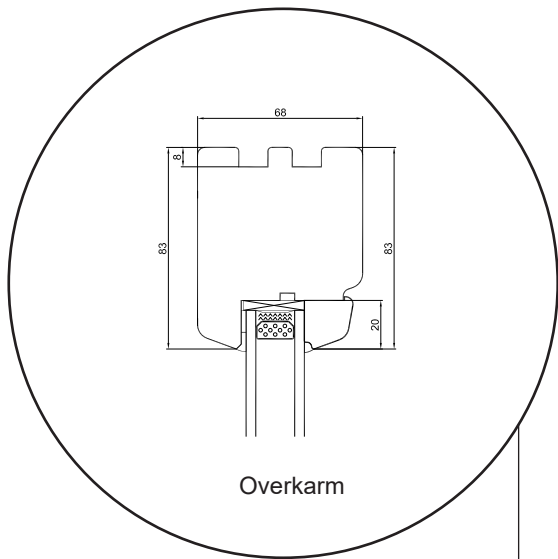

2-veis dør, innoverslående

2-lags glass, 68mm karmdybde, furu

+47 66 90 03 03

post@sparevinduer.no

SPAREVINDUER

Smal fastkarm

2-lags glass, 68mm karmdybde, furu

+47 66 90 03 03

post@sparevinduer.no

SPAREVINDUER

2-veis vindu, innoverslående

2-lags glass, 92mm karmdybde, furu

+47 66 90 03 03

post@sparevinduer.no

SPAREVINDUER

2-veis dør, innoverslående