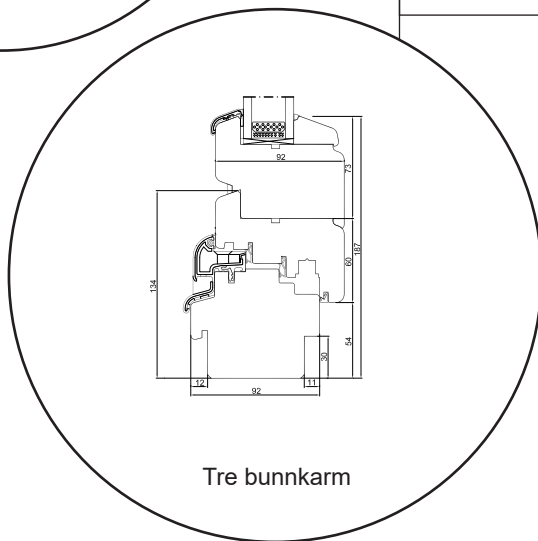

post@sparevinduer.no

SPAREVINDUER

2-veis vindu, innoverslående

2-lags glass, 92mm karmdybde, furu

+47 66 90 03 03

post@sparevinduer.no

SPAREVINDUER

2-veis dør, innoverslående

2-lags glass, 92mm karmdybde, furu

+47 66 90 03 03

post@sparevinduer.no

SPAREVINDUER

Smal fastkarm

2-lags glass, 92mm karmdybde, furu

+47 66 90 03 03

post@sparevinduer.no