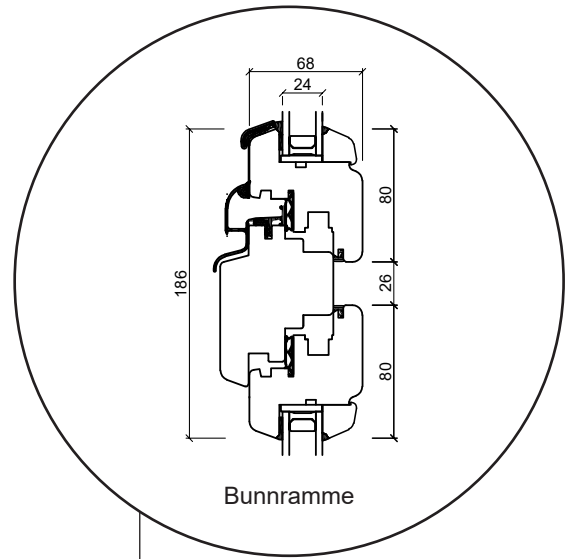

Tekniske tegninger

Furu, 2-lags glass - 68 & 92mm karmdybde

SPAREVINDUER

2-veis vindu, innoverslående

2-lags glass, 68mm karmdybde, furu

+47 66 90 03 03

post@sparevinduer.no

SPAREVINDUER

2-veis dør, innoverslående

2-lags glass, 68mm karmdybde, furu

+47 66 90 03 03

post@sparevinduer.no

SPAREVINDUER

Smal fastkarm

2-lags glass, 68mm karmdybde, furu

+47 66 90 03 03

post@sparevinduer.no

SPAREVINDUER

2-veis vindu, innoverslående

2-lags glass, 92mm karmdybde, furu

+47 66 90 03 03

post@sparevinduer.no

SPAREVINDUER

2-veis dør, innoverslående