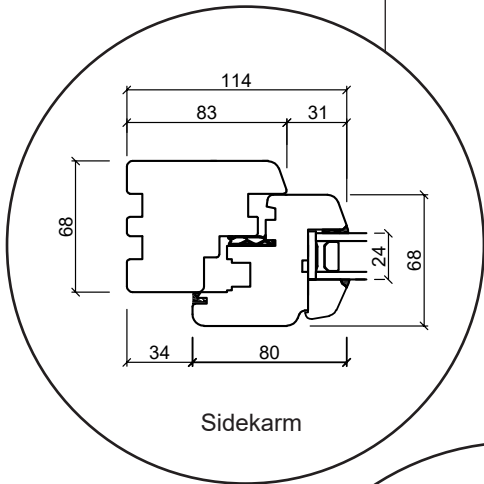

Tekniske tegninger

Furu, 2-lags glass - 68 & 92mm karmdybde

SPAREVINDUER

2-veis vindu, innoverslående

2-lags glass, 68mm karmdybde, furu

+47 66 90 03 03

post@sparevinduer.no

SPAREVINDUER

2-veis dør, innoverslående

2-lags glass, 68mm karmdybde, furu

+47 66 90 03 03

post@sparevinduer.no

SPAREVINDUER

Smal fastkarm

2-lags glass, 68mm karmdybde, furu

+47 66 90 03 03

post@sparevinduer.no

SPAREVINDUER

2-veis vindu, innoverslående

2-lags glass, 92mm karmdybde, furu

+47 66 90 03 03

post@sparevinduer.no

SPAREVINDUER

2-veis dør, innoverslående