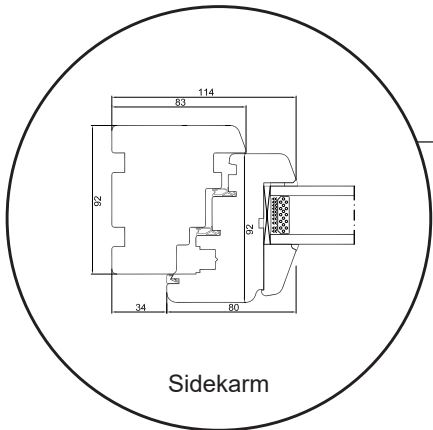

2-veis dør, innoverslående

2-lags glass, 68mm karmdybde, furu

+47 66 90 03 03

post@sparevinduer.no

SPAREVINDUER

Smal fastkarm

2-lags glass, 68mm karmdybde, furu

+47 66 90 03 03

post@sparevinduer.no

SPAREVINDUER

2-veis vindu, innoverslående

2-lags glass, 92mm karmdybde, furu

+47 66 90 03 03

post@sparevinduer.no

SPAREVINDUER

2-veis dør, innoverslående