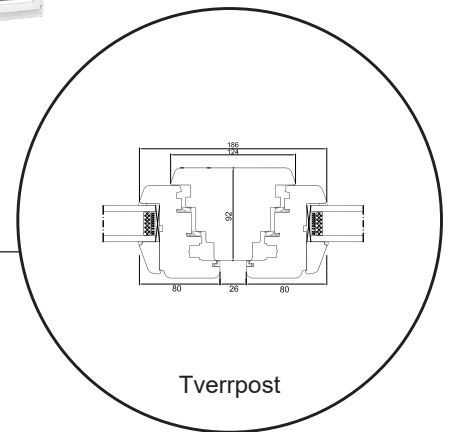

2-veis vindu, innoverslående

2-lags glass, 92mm karmdybde, furu

+47 66 90 03 03

post@sparevinduer.no

SPAREVINDUER