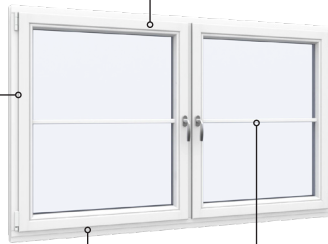

2-veis vindu, innoverslående

2-lags glass, 92mm karmdybde, furu

+47 66 90 03 03

post@sparevinduer.no

SPAREVINDUER