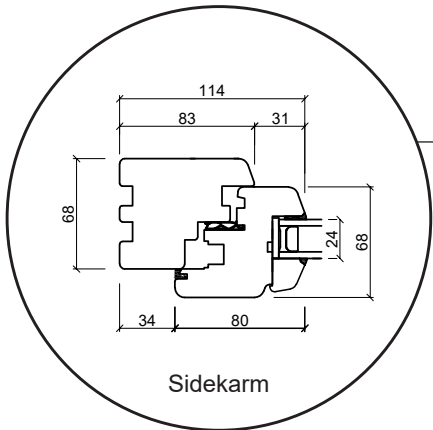

Tekniske tegninger

Furu, 2-lags glass - 68 & 92mm karmdybde

SPAREVINDUER

2-veis vindu, innoverslående

2-lags glass, 68mm karmdybde, furu

+47 66 90 03 03

post@sparevinduer.no

SPAREVINDUER

2-veis dør, innoverslående

2-lags glass, 68mm karmdybde, furu

+47 66 90 03 03

post@sparevinduer.no

SPAREVINDUER

Smal fastkarm

2-lags glass, 68mm karmdybde, furu

+47 66 90 03 03

post@sparevinduer.no

SPAREVINDUER

2-veis vindu, innoverslående

2-lags glass, 92mm karmdybde, furu

+47 66 90 03 03

post@sparevinduer.no

SPAREVINDUER

2-veis dør, innoverslående