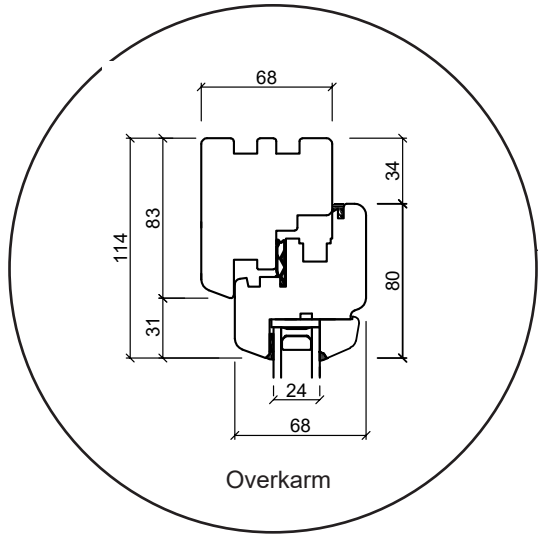

Tekniske tegninger

Furu, 2-lags glass - 68 & 92mm karmdybde

SPAREVINDUER

2-veis vindu, innoverslående

2-lags glass, 68mm karmdybde, furu

+47 66 90 03 03

post@sparevinduer.no

SPAREVINDUER

2-veis dør, innoverslående

2-lags glass, 68mm karmdybde, furu

+47 66 90 03 03

post@sparevinduer.no

SPAREVINDUER

Smal fastkarm

2-lags glass, 68mm karmdybde, furu

+47 66 90 03 03