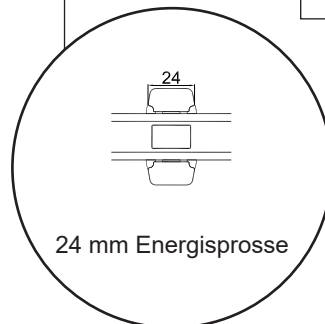

Tekniske tegninger

Furu, 2-lags glass - 68 & 92mm karmdybde

SPAREVINDUER

2-veis vindu, innoverslående

2-lags glass, 68mm karmdybde, furu

+47 66 90 03 03

post@sparevinduer.no

SPAREVINDUER

2-veis dør, innoverslående

2-lags glass, 68mm karmdybde, furu

+47 66 90 03 03

post@sparevinduer.no

SPAREVINDUER

Smal fastkarm

2-lags glass, 68mm karmdybde, furu

+47 66 90 03 03