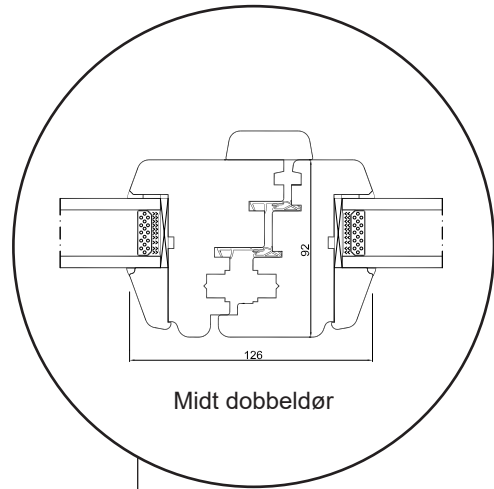

post@sparevinduer.no

SPAREVINDUER

2-veis vindu, innoverslående

2-lags glass, 92mm karmdybde, furu

+47 66 90 03 03

post@sparevinduer.no

SPAREVINDUER

2-veis dør, innoverslående

2-lags glass, 92mm karmdybde, furu

+47 66 90 03 03

post@sparevinduer.no

SPAREVINDUER

Smal fastkarm

2-lags glass, 92mm karmdybde, furu

+47 66 90 03 03

post@sparevinduer.no