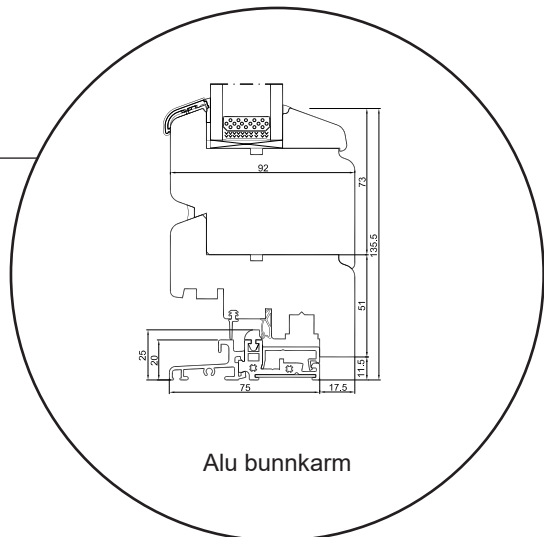

post@sparevinduer.no

SPAREVINDUER

2-veis vindu, innoverslående

2-lags glass, 92mm karmdybde, furu

+47 66 90 03 03

post@sparevinduer.no

SPAREVINDUER

2-veis dør, innoverslående

2-lags glass, 92mm karmdybde, furu

+47 66 90 03 03

post@sparevinduer.no

SPAREVINDUER

Smal fastkarm

2-lags glass, 92mm karmdybde, furu

+47 66 90 03 03

post@sparevinduer.no