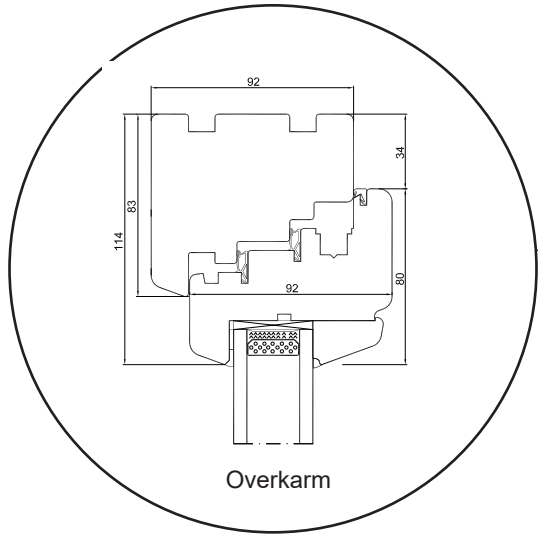

2-veis dør, innoverslående

2-lags glass, 92mm karmdybde, furu

+47 66 90 03 03

post@sparevinduer.no

SPAREVINDUER