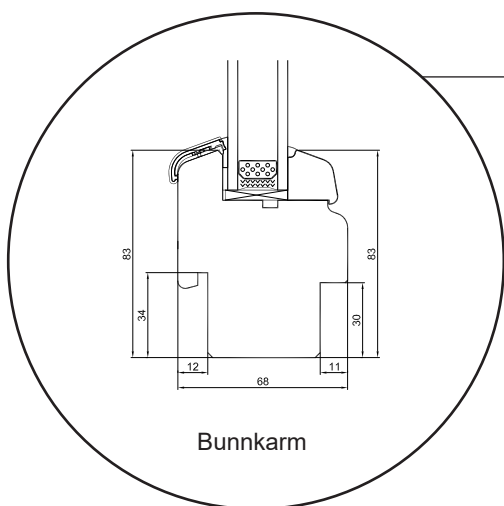

2-veis dør, innoverslående

2-lags glass, 68mm karmdybde, furu

+47 66 90 03 03

post@sparevinduer.no

SPAREVINDUER

Smal fastkarm

2-lags glass, 68mm karmdybde, furu

+47 66 90 03 03

post@sparevinduer.no

SPAREVINDUER

2-veis vindu, innoverslående

2-lags glass, 92mm karmdybde, furu

+47 66 90 03 03

post@sparevinduer.no

SPAREVINDUER

2-veis dør, innoverslående