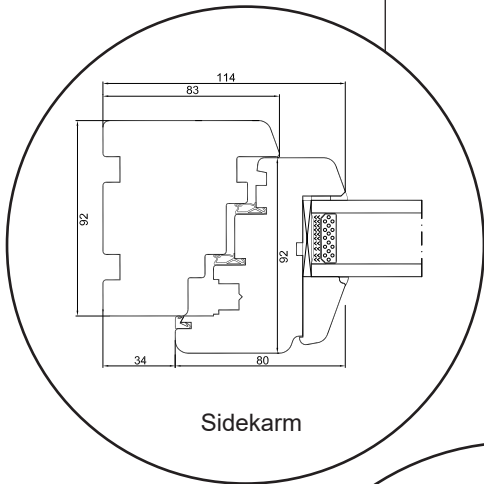

post@sparevinduer.no

SPAREVINDUER

2-veis vindu, innoverslående

2-lags glass, 92mm karmdybde, furu

+47 66 90 03 03

post@sparevinduer.no

SPAREVINDUER

2-veis dør, innoverslående

2-lags glass, 92mm karmdybde, furu

+47 66 90 03 03

post@sparevinduer.no

SPAREVINDUER

Smal fastkarm

2-lags glass, 92mm karmdybde, furu

+47 66 90 03 03

post@sparevinduer.no