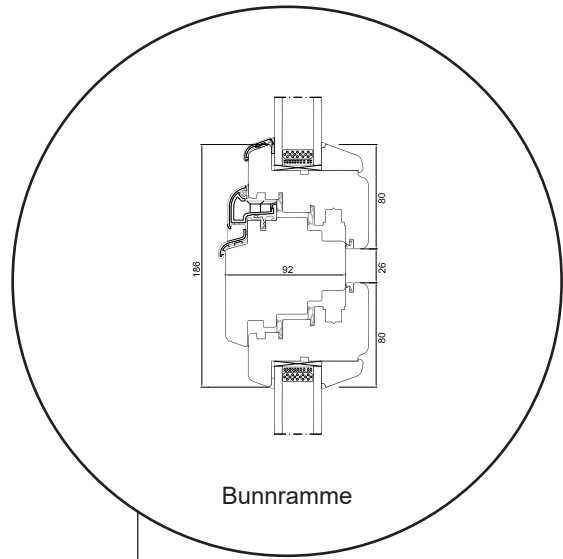

2-veis dør, innoverslående

2-lags glass, 68mm karmdybde, furu

+47 66 90 03 03

post@sparevinduer.no

SPAREVINDUER

Smal fastkarm

2-lags glass, 68mm karmdybde, furu

+47 66 90 03 03

post@sparevinduer.no

SPAREVINDUER

2-veis vindu, innoverslående

2-lags glass, 92mm karmdybde, furu

+47 66 90 03 03

post@sparevinduer.no

SPAREVINDUER

2-veis dør, innoverslående