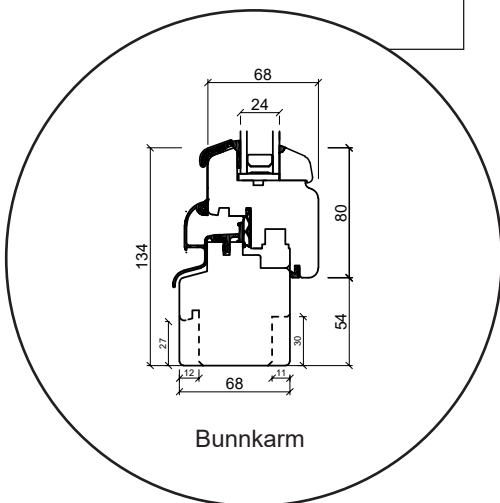

Tekniske tegninger

Furu, 2-lags glass - 68 & 92mm karmdybde

SPAREVINDUER

2-veis vindu, innoverslående

2-lags glass, 68mm karmdybde, furu

+47 66 90 03 03

post@sparevinduer.no

SPAREVINDUER

2-veis dør, innoverslående

2-lags glass, 68mm karmdybde, furu

+47 66 90 03 03

post@sparevinduer.no

SPAREVINDUER

Smal fastkarm

2-lags glass, 68mm karmdybde, furu

+47 66 90 03 03