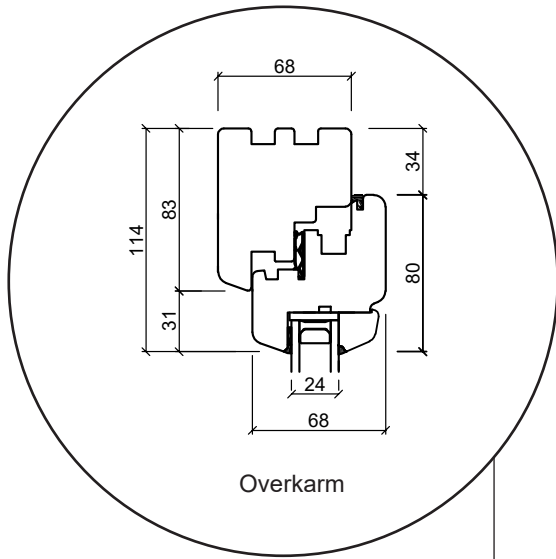

Tekniske tegninger

Furu, 2-lags glass - 68 & 92mm karmdybde

SPAREVINDUER

2-veis vindu, innoverslående

2-lags glass, 68mm karmdybde, furu

+47 66 90 03 03

post@sparevinduer.no

SPAREVINDUER

2-veis dør, innoverslående

2-lags glass, 68mm karmdybde, furu

+47 66 90 03 03

post@sparevinduer.no

SPAREVINDUER

Smal fastkarm

2-lags glass, 68mm karmdybde, furu

+47 66 90 03 03