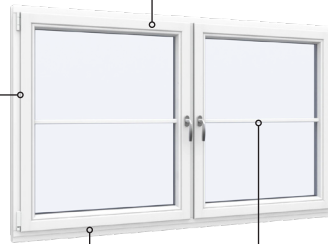

Tekniske tegninger

Furu, 2-lags glass - 68 & 92mm karmdybde

SPAREVINDUER

2-veis vindu, innoverslående

2-lags glass, 68mm karmdybde, furu

+47 66 90 03 03

post@sparevinduer.no

SPAREVINDUER

2-veis dør, innoverslående

2-lags glass, 68mm karmdybde, furu

+47 66 90 03 03

post@sparevinduer.no

SPAREVINDUER

Smal fastkarm

2-lags glass, 68mm karmdybde, furu

+47 66 90 03 03