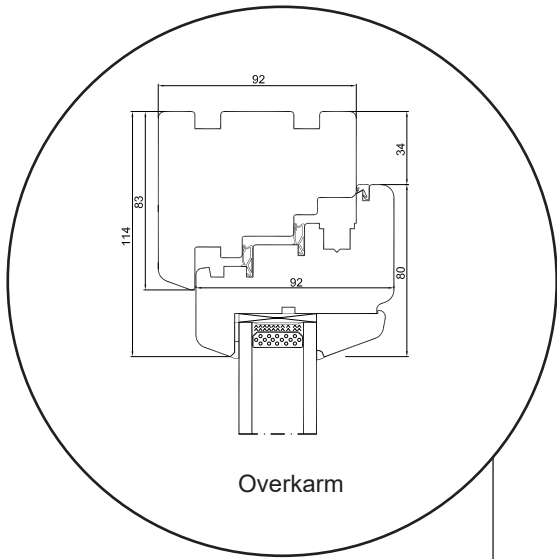

2-veis dør, innoverslående

2-lags glass, 68mm karmdybde, furu

+47 66 90 03 03

post@sparevinduer.no

SPAREVINDUER

Smal fastkarm

2-lags glass, 68mm karmdybde, furu

+47 66 90 03 03

post@sparevinduer.no

SPAREVINDUER

2-veis vindu, innoverslående

2-lags glass, 92mm karmdybde, furu

+47 66 90 03 03

post@sparevinduer.no

SPAREVINDUER

2-veis dør, innoverslående