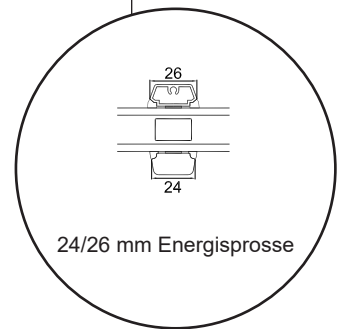

# 2-veis dør, innoverslående

2-lags glass, 68mm karmdybde, Tre/alu

+47 66 90 03 03

post@sparevinduer.no

**SPAREVINDUER**