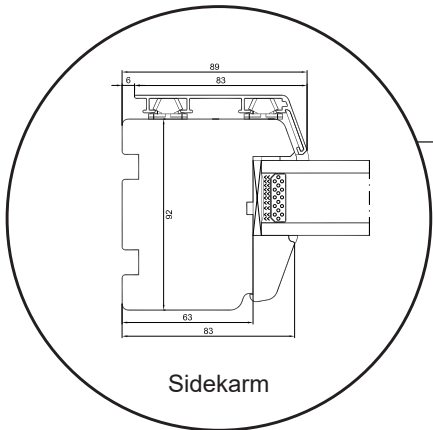

# 2-veis dør, innoverslående

2-lags glass, 92mm karmdybde, Tre/alu

+47 66 90 03 03

post@sparevinduer.no

**SPAREVINDUER**

# Smal fastkarm

2-lags glass, 92mm karmdybde, Tre/alu

+47 66 90 03 03

post@sparevinduer.no

**SPAREVINDUER**