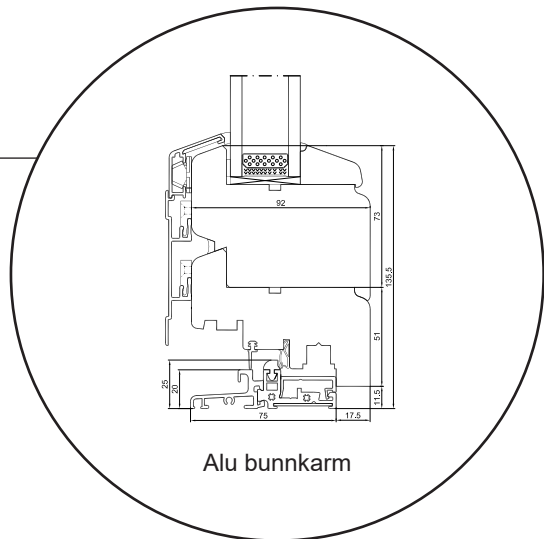

# 2-veis dør, innoverslående

2-lags glass, 92mm karmdybde, Tre/alu

+47 66 90 03 03

post@sparevinduer.no

**SPAREVINDUER**