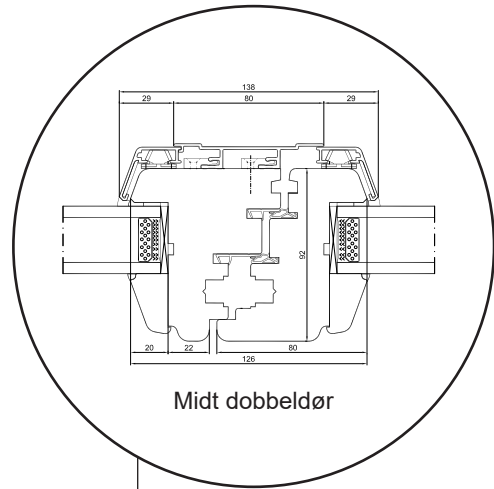

# 2-veis dør, innoverslående

2-lags glass, 92mm karmdybde, Tre/alu

+47 66 90 03 03

post@sparevinduer.no

**SPAREVINDUER**