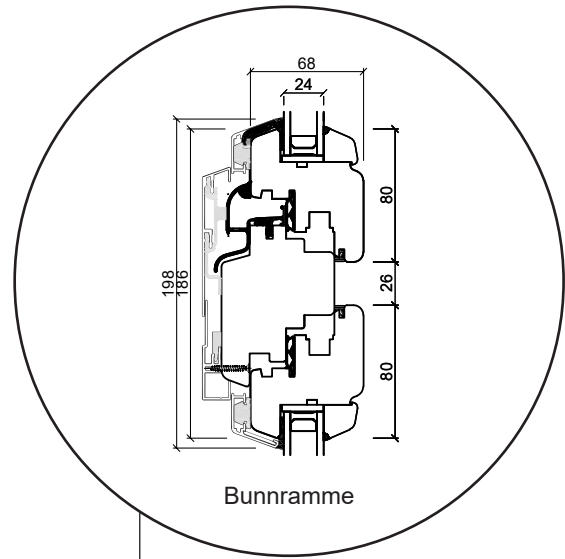

# Tekniske tegninger

Tre/alu, 2-lags glass - 68 & 92mm karmdybde

**SPAREVINDUER**

# 2-veis vindu, innoverslående

2-lags glass, 68mm karmdybde, Tre/alu

+47 66 90 03 03

post@sparevinduer.no

**SPAREVINDUER**

# 2-veis dør, innoverslående

2-lags glass, 68mm karmdybde, Tre/alu

+47 66 90 03 03

post@sparevinduer.no

**SPAREVINDUER**