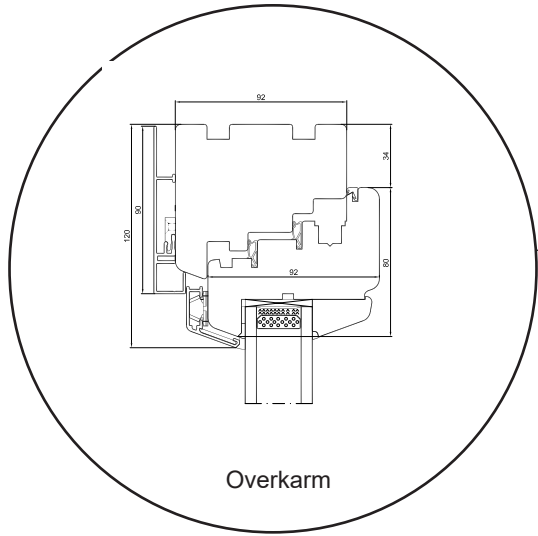

# 2-veis dør, innoverslående

2-lags glass, 92mm karmdybde, Tre/alu

+47 66 90 03 03

post@sparevinduer.no

**SPAREVINDUER**