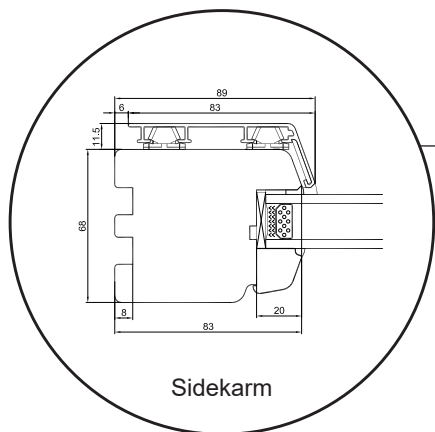

Smal fastkarm

2-lags glass, 68mm karmdybde, Tre/alu

+47 66 90 03 03

post@sparevinduer.no

SPAREVINDUER