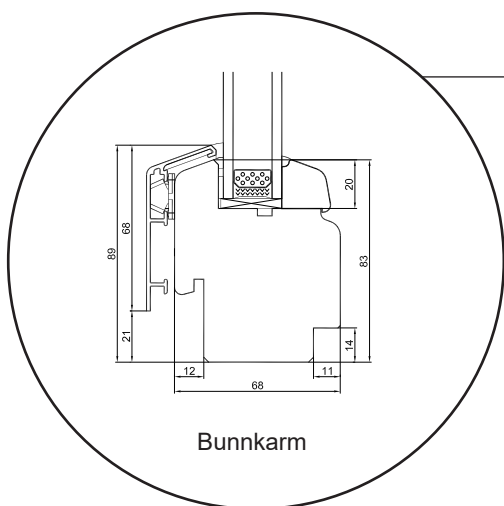

Smal fastkarm

2-lags glass, 68mm karmdybde, Tre/alu

+47 66 90 03 03

post@sparevinduer.no

SPAREVINDUER