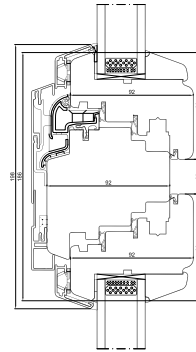

# 2-veis vindu, innoverslående

2-lags glass, 92mm karmdybde, Tre/alu

Overkarm

Bunramme

Sidekarm

Bunnkarm

24/26 mm Energisprosse

Tverrpost