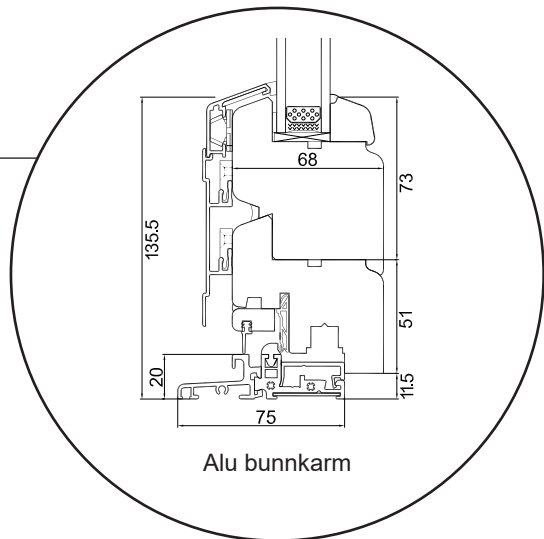

# 2-veis vindu, innoverslående

2-lags glass, 68mm karmdybde, Tre/alu

+47 66 90 03 03

post@sparevinduer.no

**SPAREVINDUER**

# 2-veis dør, innoverslående

2-lags glass, 68mm karmdybde, Tre/alu

+47 66 90 03 03

post@sparevinduer.no

**SPAREVINDUER**