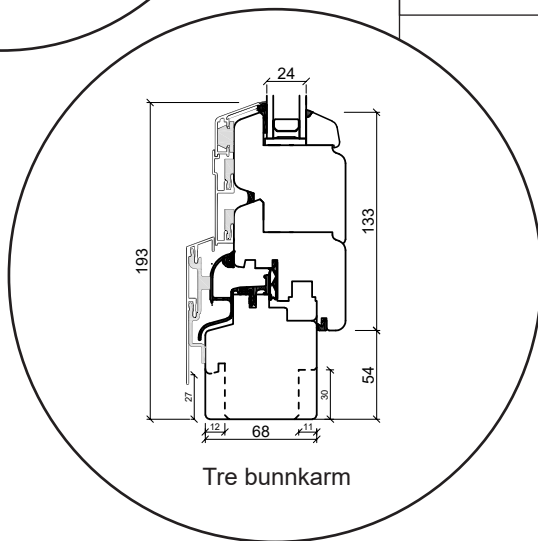

# 2-veis vindu, innoverslående

2-lags glass, 68mm karmdybde, Tre/alu

+47 66 90 03 03

post@sparevinduer.no

**SPAREVINDUER**

# 2-veis dør, innoverslående

2-lags glass, 68mm karmdybde, Tre/alu

+47 66 90 03 03

post@sparevinduer.no

**SPAREVINDUER**