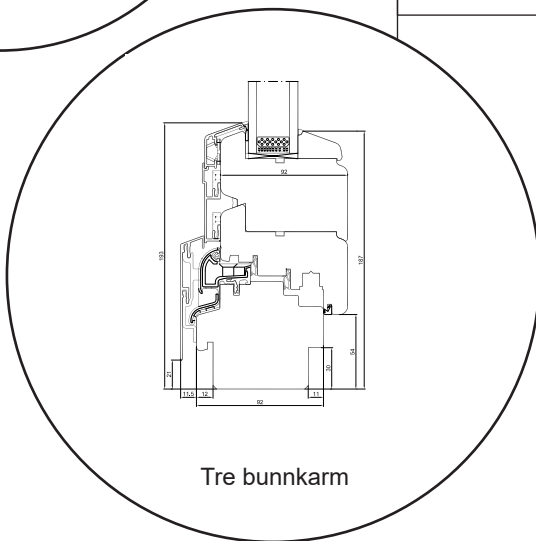

# 2-veis dør, innoverslående

2-lags glass, 92mm karmdybde, Tre/alu

+47 66 90 03 03

post@sparevinduer.no

**SPAREVINDUER**