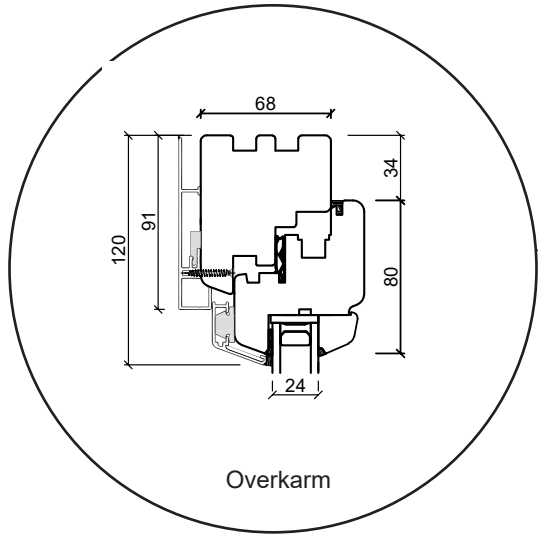

# 2-veis dør, innoverslående

2-lags glass, 68mm karmdybde, Tre/alu

+47 66 90 03 03

post@sparevinduer.no

**SPAREVINDUER**