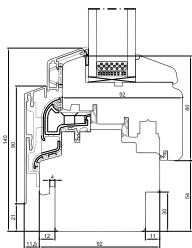

# 2-veis vindu, innoverslående

2-lags glass, 92mm karmdybde, Tre/alu

Overkarm

Bunramme

Sidekarm

Bunnkarm

24/26 mm Energisprosse

Tverrpost