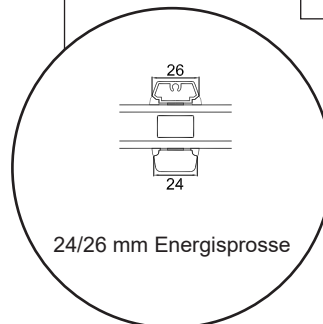

2-veis vindu, innoverslående

2-lags glass, 68mm karmdybde, Tre/alu

+47 66 90 03 03

post@sparevinduer.no

SPAREVINDUER