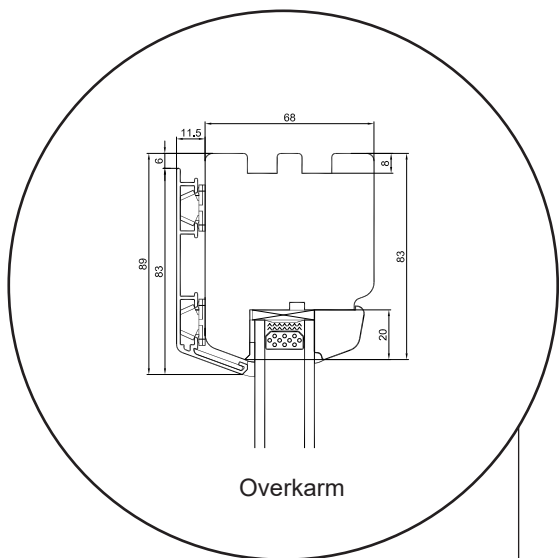

Smal fastkarm

2-lags glass, 68mm karmdybde, Tre/alu

+47 66 90 03 03

post@sparevinduer.no

SPAREVINDUER