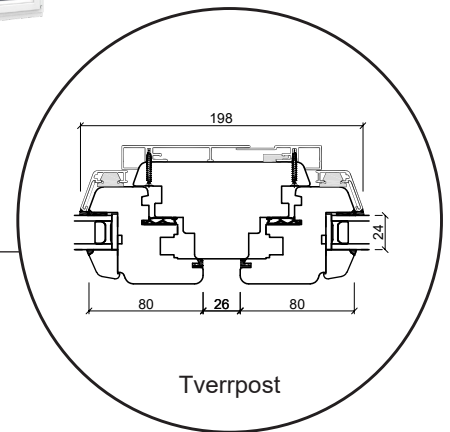

2-veis vindu, innoverslående

2-lags glass, 68mm karmdybde, Tre/alu

+47 66 90 03 03

post@sparevinduer.no

SPAREVINDUER