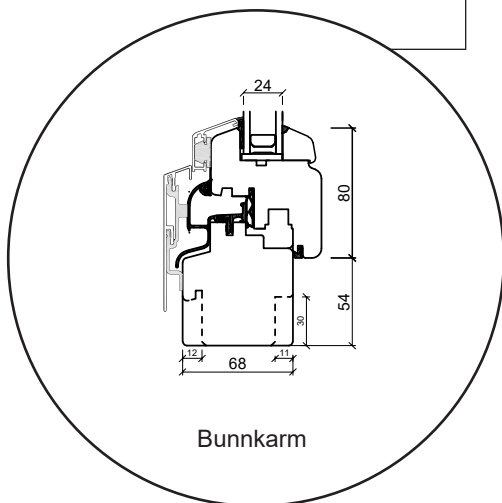

2-veis vindu, innoverslående

2-lags glass, 68mm karmdybde, Tre/alu

+47 66 90 03 03

post@sparevinduer.no

SPAREVINDUER