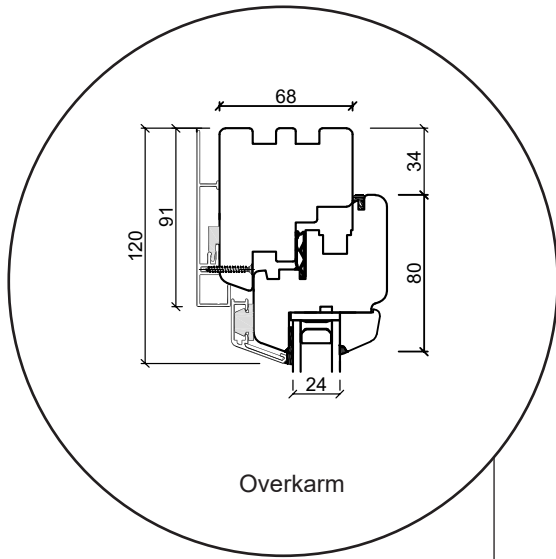

2-veis vindu, innoverslående

2-lags glass, 68mm karmdybde, Tre/alu

+47 66 90 03 03

post@sparevinduer.no

SPAREVINDUER