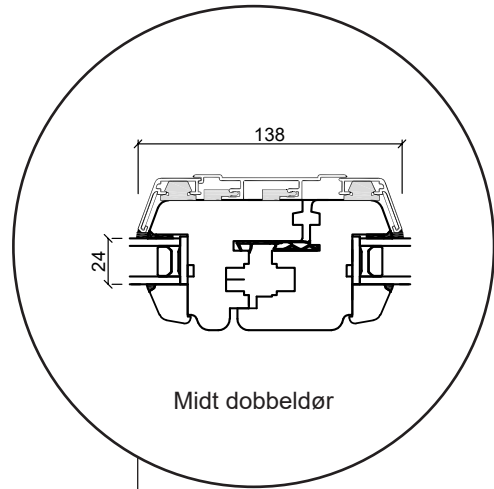

# Tekniske tegninger

Tre/alu, 2-lags glass - 68 & 92mm karmdybde

**SPAREVINDUER**

# 2-veis vindu, innoverslående

2-lags glass, 68mm karmdybde, Tre/alu

+47 66 90 03 03

post@sparevinduer.no

**SPAREVINDUER**

# 2-veis dør, innoverslående

2-lags glass, 68mm karmdybde, Tre/alu

+47 66 90 03 03

post@sparevinduer.no

**SPAREVINDUER**