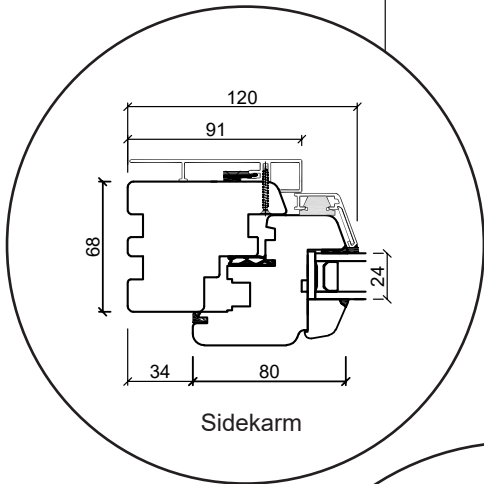

# 2-veis vindu, innoverslående

2-lags glass, 68mm karmdybde, Tre/alu

+47 66 90 03 03

post@sparevinduer.no

**SPAREVINDUER**

# 2-veis dør, innoverslående

2-lags glass, 68mm karmdybde, Tre/alu

+47 66 90 03 03

post@sparevinduer.no

**SPAREVINDUER**