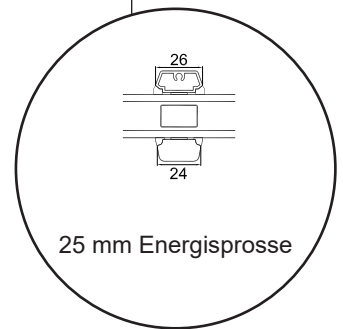

# 2-veis dør, innoverslående

2-lags glass, 92mm karmdybde, Tre/alu

+47 66 90 03 03

post@sparevinduer.no

**SPAREVINDUER**