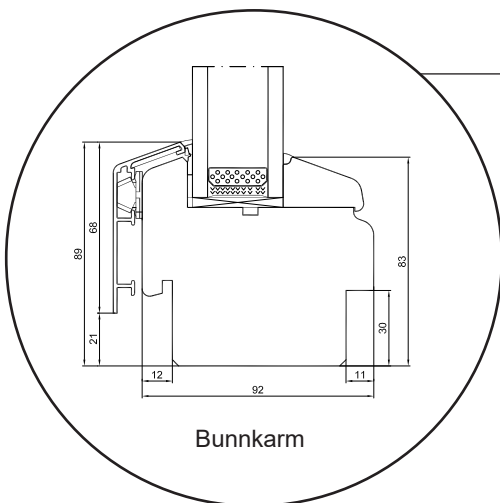

Smal fastkarm

2-lags glass, 92mm karmdybde, Tre/alu

+47 66 90 03 03

post@sparevinduer.no

SPAREVINDUER