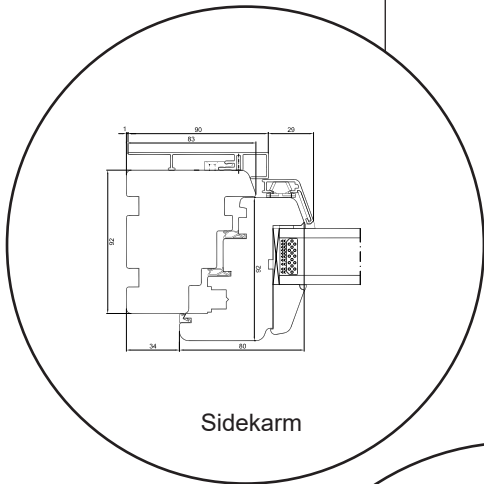

# 2-veis dør, innoverslående

2-lags glass, 92mm karmdybde, Tre/alu

+47 66 90 03 03

post@sparevinduer.no

**SPAREVINDUER**