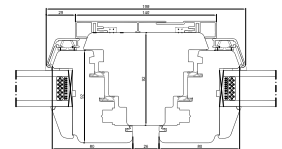

# 2-veis vindu, innoverslående

2-lags glass, 92mm karmdybde, Tre/alu

Overkarm

Bunramme

Sidekarm

Bunnkarm

24/26 mm Energisprosse

Tverrpost