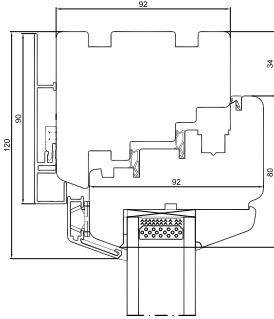

# 2-veis vindu, innoverslående

2-lags glass, 92mm karmdybde, Tre/alu

Overkarm

Bunramme

Sidekarm

Bunnkarm

24/26 mm Energisprosse

Tverrpost