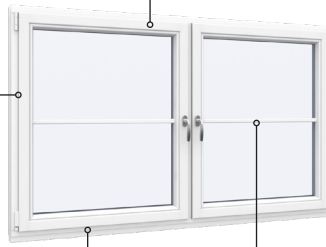

# 2-veis vindu, innoverslående

2-lags glass, 92mm karmdybde, Tre/alu

Overkarm

Bunramme

Sidekarm

Bunnkarm

24/26 mm Energisprosse

Tverrpost