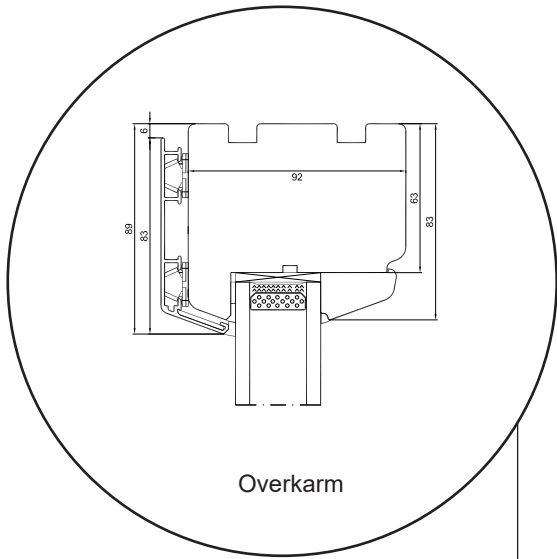

Smal fastkarm

2-lags glass, 92mm karmdybde, Tre/alu

+47 66 90 03 03

post@sparevinduer.no

SPAREVINDUER