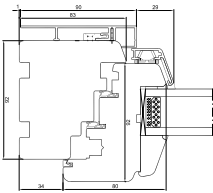

# 2-veis vindu, innoverslående

2-lags glass, 92mm karmdybde, Tre/alu

Overkarm

Bunramme

Sidekarm

Bunnkarm

24/26 mm Energisprosse

Tverrpost