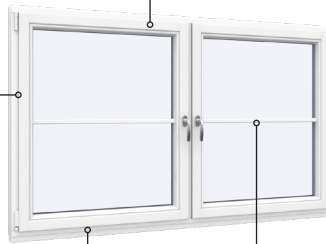

2-veis vindu, innoverslående

2-lags glass, 68mm karmdybde, Tre/alu

+47 66 90 03 03

post@sparevinduer.no

SPAREVINDUER