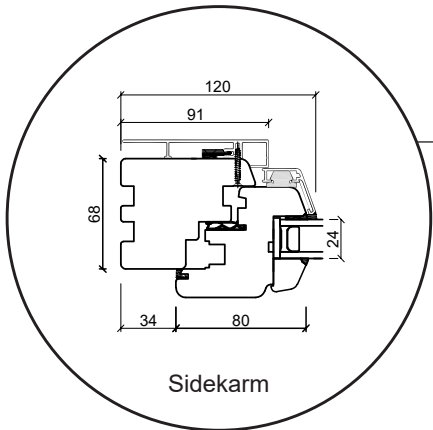

2-veis vindu, innoverslående

2-lags glass, 68mm karmdybde, Tre/alu

+47 66 90 03 03

post@sparevinduer.no

SPAREVINDUER