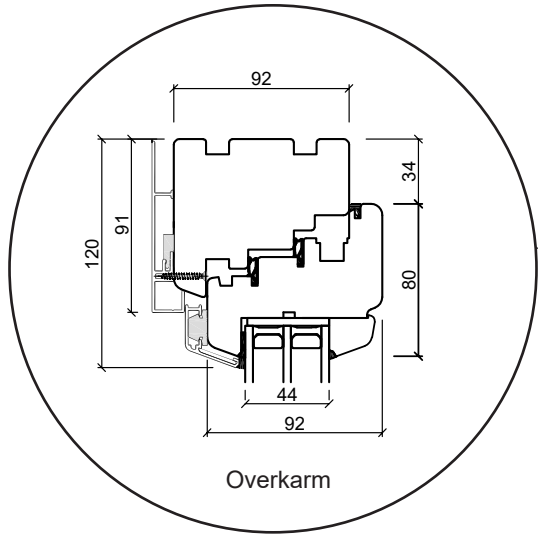

# 2-veis dør, innoverslående

3-lags glass, 92mm karmdybde, Tre/alu

Overkarm

Midt dobbeldør

25 mm Energisprosse

Sidekarm

Tre bunnkarm

Alu bunnkarm