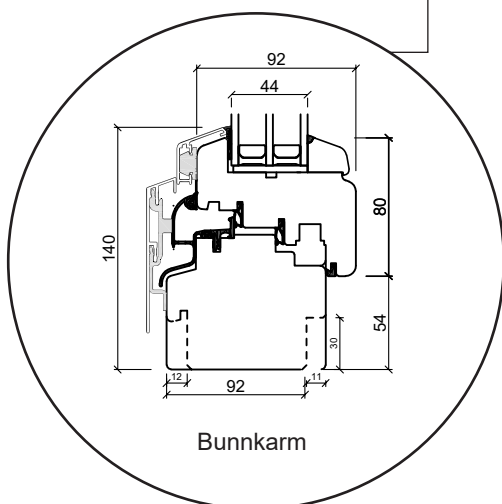

2-veis vindu, innoverslående

3-lags glass, 92mm karmdybde, Tre/alu

+47 66 90 03 03

post@sparevinduer.no

SPAREVINDUER