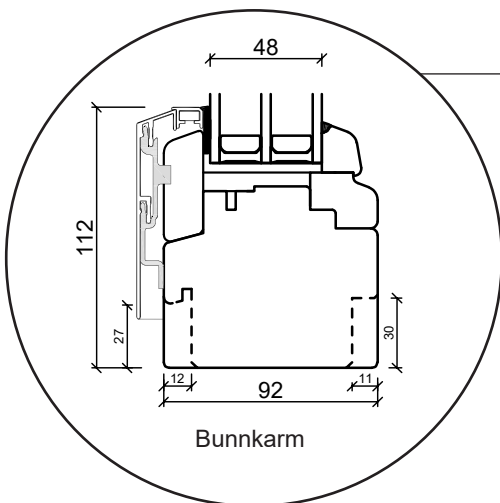

Smal fastkarm

3-lags glass, 92mm karmdybde, Tre/alu

+47 66 90 03 03

post@sparevinduer.no

SPAREVINDUER