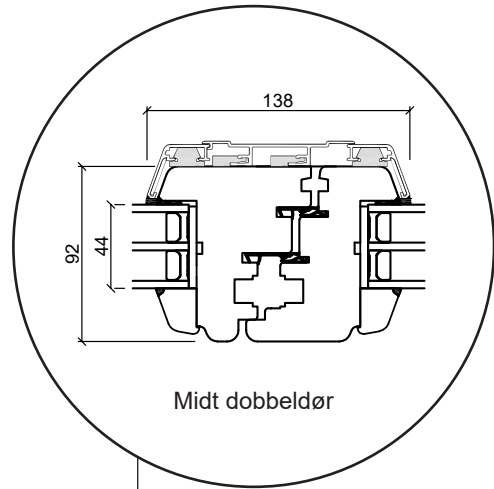

# Smal fastkarm

3-lags glass, 92mm karmdybde, Tre/alu

+47 66 90 03 03

post@sparevinduer.no

**SPAREVINDUER**

# 2-veis dør, innoverslående

3-lags glass, 92mm karmdybde, Tre/alu

Overkarm

Midt dobbeldør

25 mm Energisprosse

Sidekarm

Tre bunnkarm

Alu bunnkarm