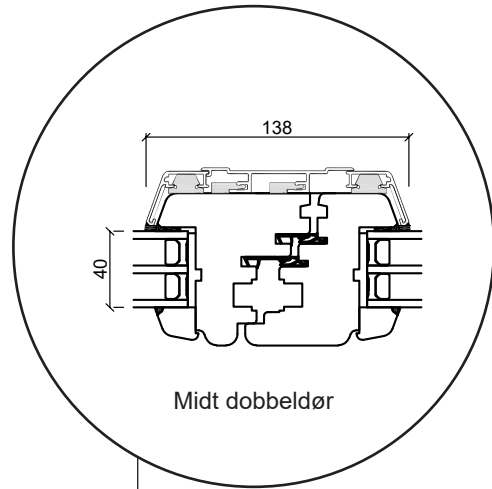

# 2-veis dør, innoverslående

3-lags glass, 80mm karmdybde, Tre/alu

+47 66 90 03 03

post@sparevinduer.no

**SPAREVINDUER**