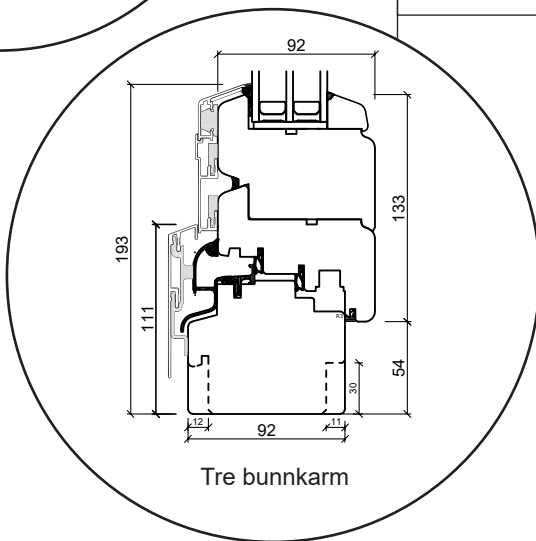

# 2-veis dør, innoverslående

3-lags glass, 92mm karmdybde, Tre/alu

Overkarm

Midt dobbeldør

25 mm Energisprosse

Sidekarm

Tre bunnkarm

Alu bunnkarm