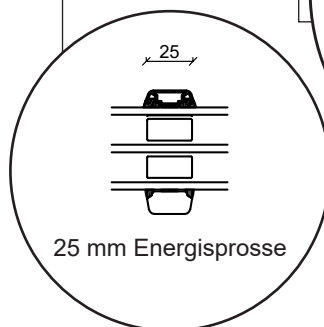

2-veis vindu, innoverslående

3-lags glass, 92mm karmdybde, Tre/alu

+47 66 90 03 03

post@sparevinduer.no

SPAREVINDUER