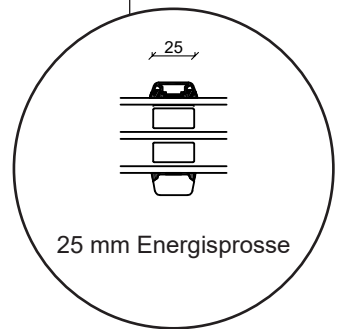

# 2-veis dør, innoverslående

3-lags glass, 92mm karmdybde, Tre/alu

Overkarm

Midt dobbeldør

25 mm Energisprosse

Sidekarm

Tre bunnkarm

Alu bunnkarm