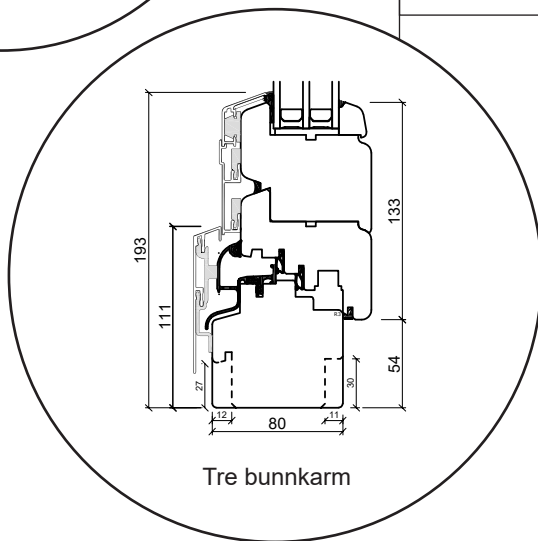

# 2-veis dør, innoverslående

3-lags glass, 80mm karmdybde, Tre/alu

+47 66 90 03 03

post@sparevinduer.no

**SPAREVINDUER**