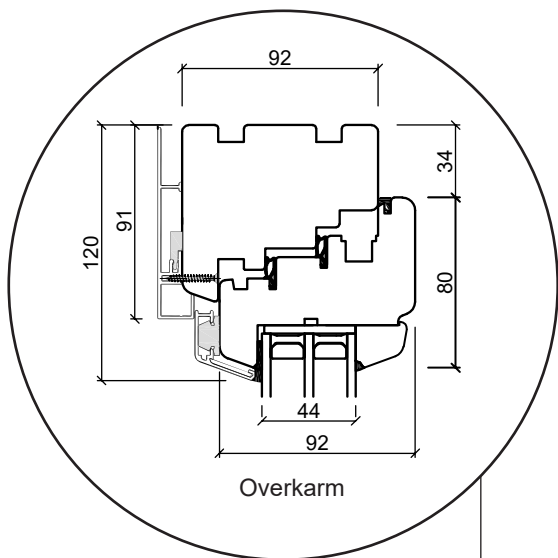

2-veis vindu, innoverslående

3-lags glass, 92mm karmdybde, Tre/alu

+47 66 90 03 03

post@sparevinduer.no

SPAREVINDUER