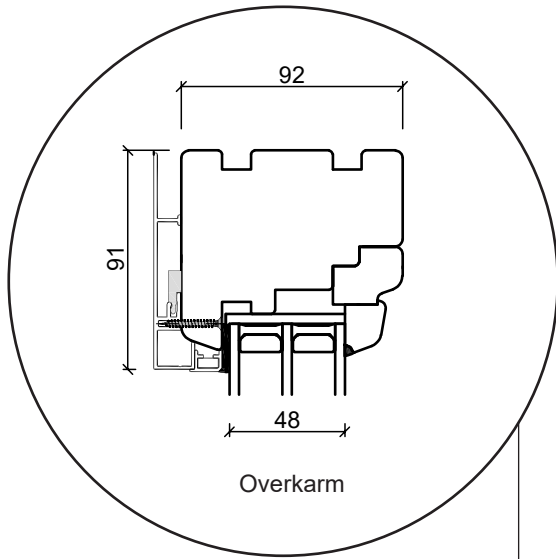

Smal fastkarm

3-lags glass, 92mm karmdybde, Tre/alu

+47 66 90 03 03

post@sparevinduer.no

SPAREVINDUER